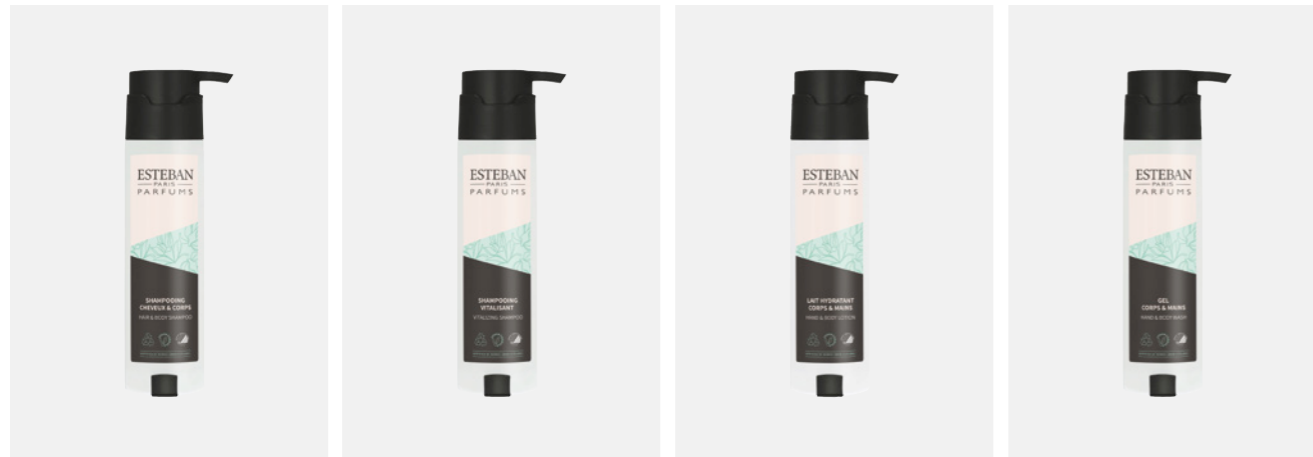

HAIR & BODY SHAMPOO

Shape
Inhalt: 300 ml
VPE: 30 Stk

Shape
Contenuto: 300 ml
30 pz per cartone

ESN300SPSHB

SHAMPOO

Shape
Inhalt: 300 ml
VPE: 30 Stk

Shape
Contenuto: 300 ml
30 pz per cartone

ESN300SPSHA

HAND & BODY LOTION

Shape
Inhalt: 300 ml
VPE: 30 Stk

Shape
Contenuto: 300 ml
30 pz per cartone

ESN300SPHBL

HAND & BODY WASH

Shape
Inhalt: 300 ml
VPE: 30 Stk

Shape
Contenuto: 300 ml
30 pz per cartone

ESN300SPHBW

3 lt Refills für Pumpspender erhältlich
Disponibile refill da 3 lt per dispenser a pompa