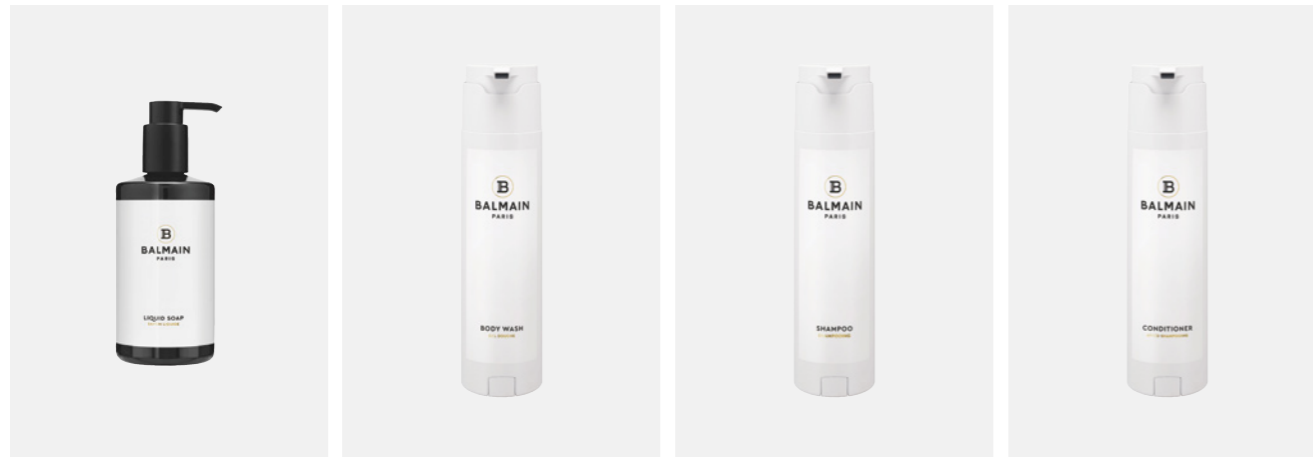

LIQUID SOAP

Pumpspender
Inhalt: 300 ml
VPE: 12 Stk

Dispenser a pompa
Contenuto: 300 ml
12 pz per cartone

BSC300CNLQS

BODY WASH

Shape
Inhalt: 300 ml
VPE: 30 Stk

Shape
Contenuto: 300 ml
30 pz per cartone

BSC300SPSHG

SHAMPOO

Shape
Inhalt: 300 ml
VPE: 30 Stk

Shape
Contenuto: 300 ml
30 pz per cartone

BSC300SPSHA

CONDITIONER

Shape
Inhalt: 300 ml
VPE: 30 Stk

Shape
Contenuto: 300 ml
30 pz per cartone

BSC300SPCON

3 lt Refills für Pumpspender erhältlich
Disponibile refill da 3 lt per dispenser a pompa