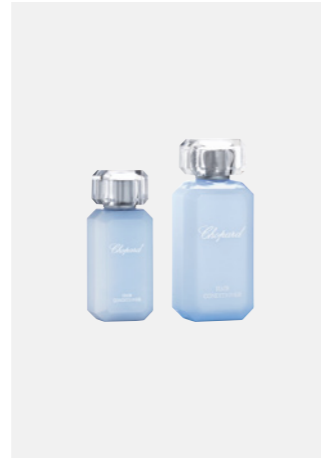

CONDITIONER

Flakons mit Schraubverschluss
Inhalt: 30 ml, 50 ml
VPE: 160 Stk, 100 Stk

Flaconi con tappo a vite
Contenuto: 30 ml, 50 ml
160 pz, 100 pz per cartone

CHH030CHCON, CHH050CHCON