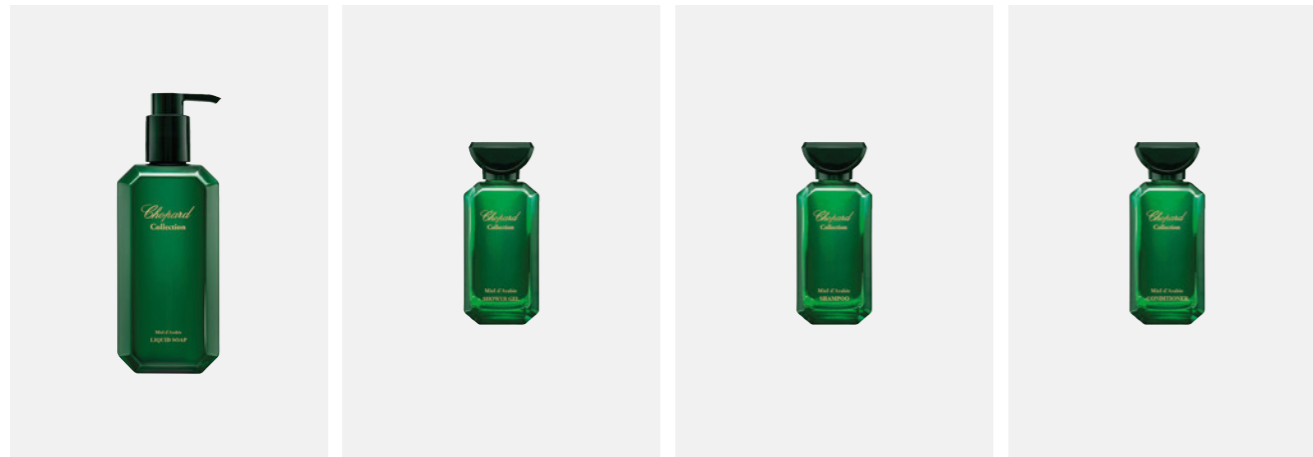

LIQUID SOAP

Pumpspender
Inhalt: 360 ml
VPE: 12 Stk

Dispenser a pompa
Contenuto: 360 ml
12 pz per cartone

CMA360CDLQS

SHOWER GEL

Flakon mit Schraubverschluss
Inhalt: 40 ml
VPE: 100 Stk

Flacone con tappo a vite
Contenuto: 40 ml
100 pz per cartone

CMA040CDSHG

SHAMPOO

Flakon mit Schraubverschluss
Inhalt: 40 ml
VPE: 100 Stk

Flacone con tappo a vite
Contenuto: 40 ml
100 pz per cartone

CMA040CDSHA

CONDITIONER

Flakon mit Schraubverschluss
Inhalt: 40 ml
VPE: 100 Stk

Flacone con tappo a vite
Contenuto: 40 ml
100 pz per cartone

CMA040CDCON

3 lt Refills für Pumpspender erhältlich
Disponibile refill da 3 lt per dispenser a pompa