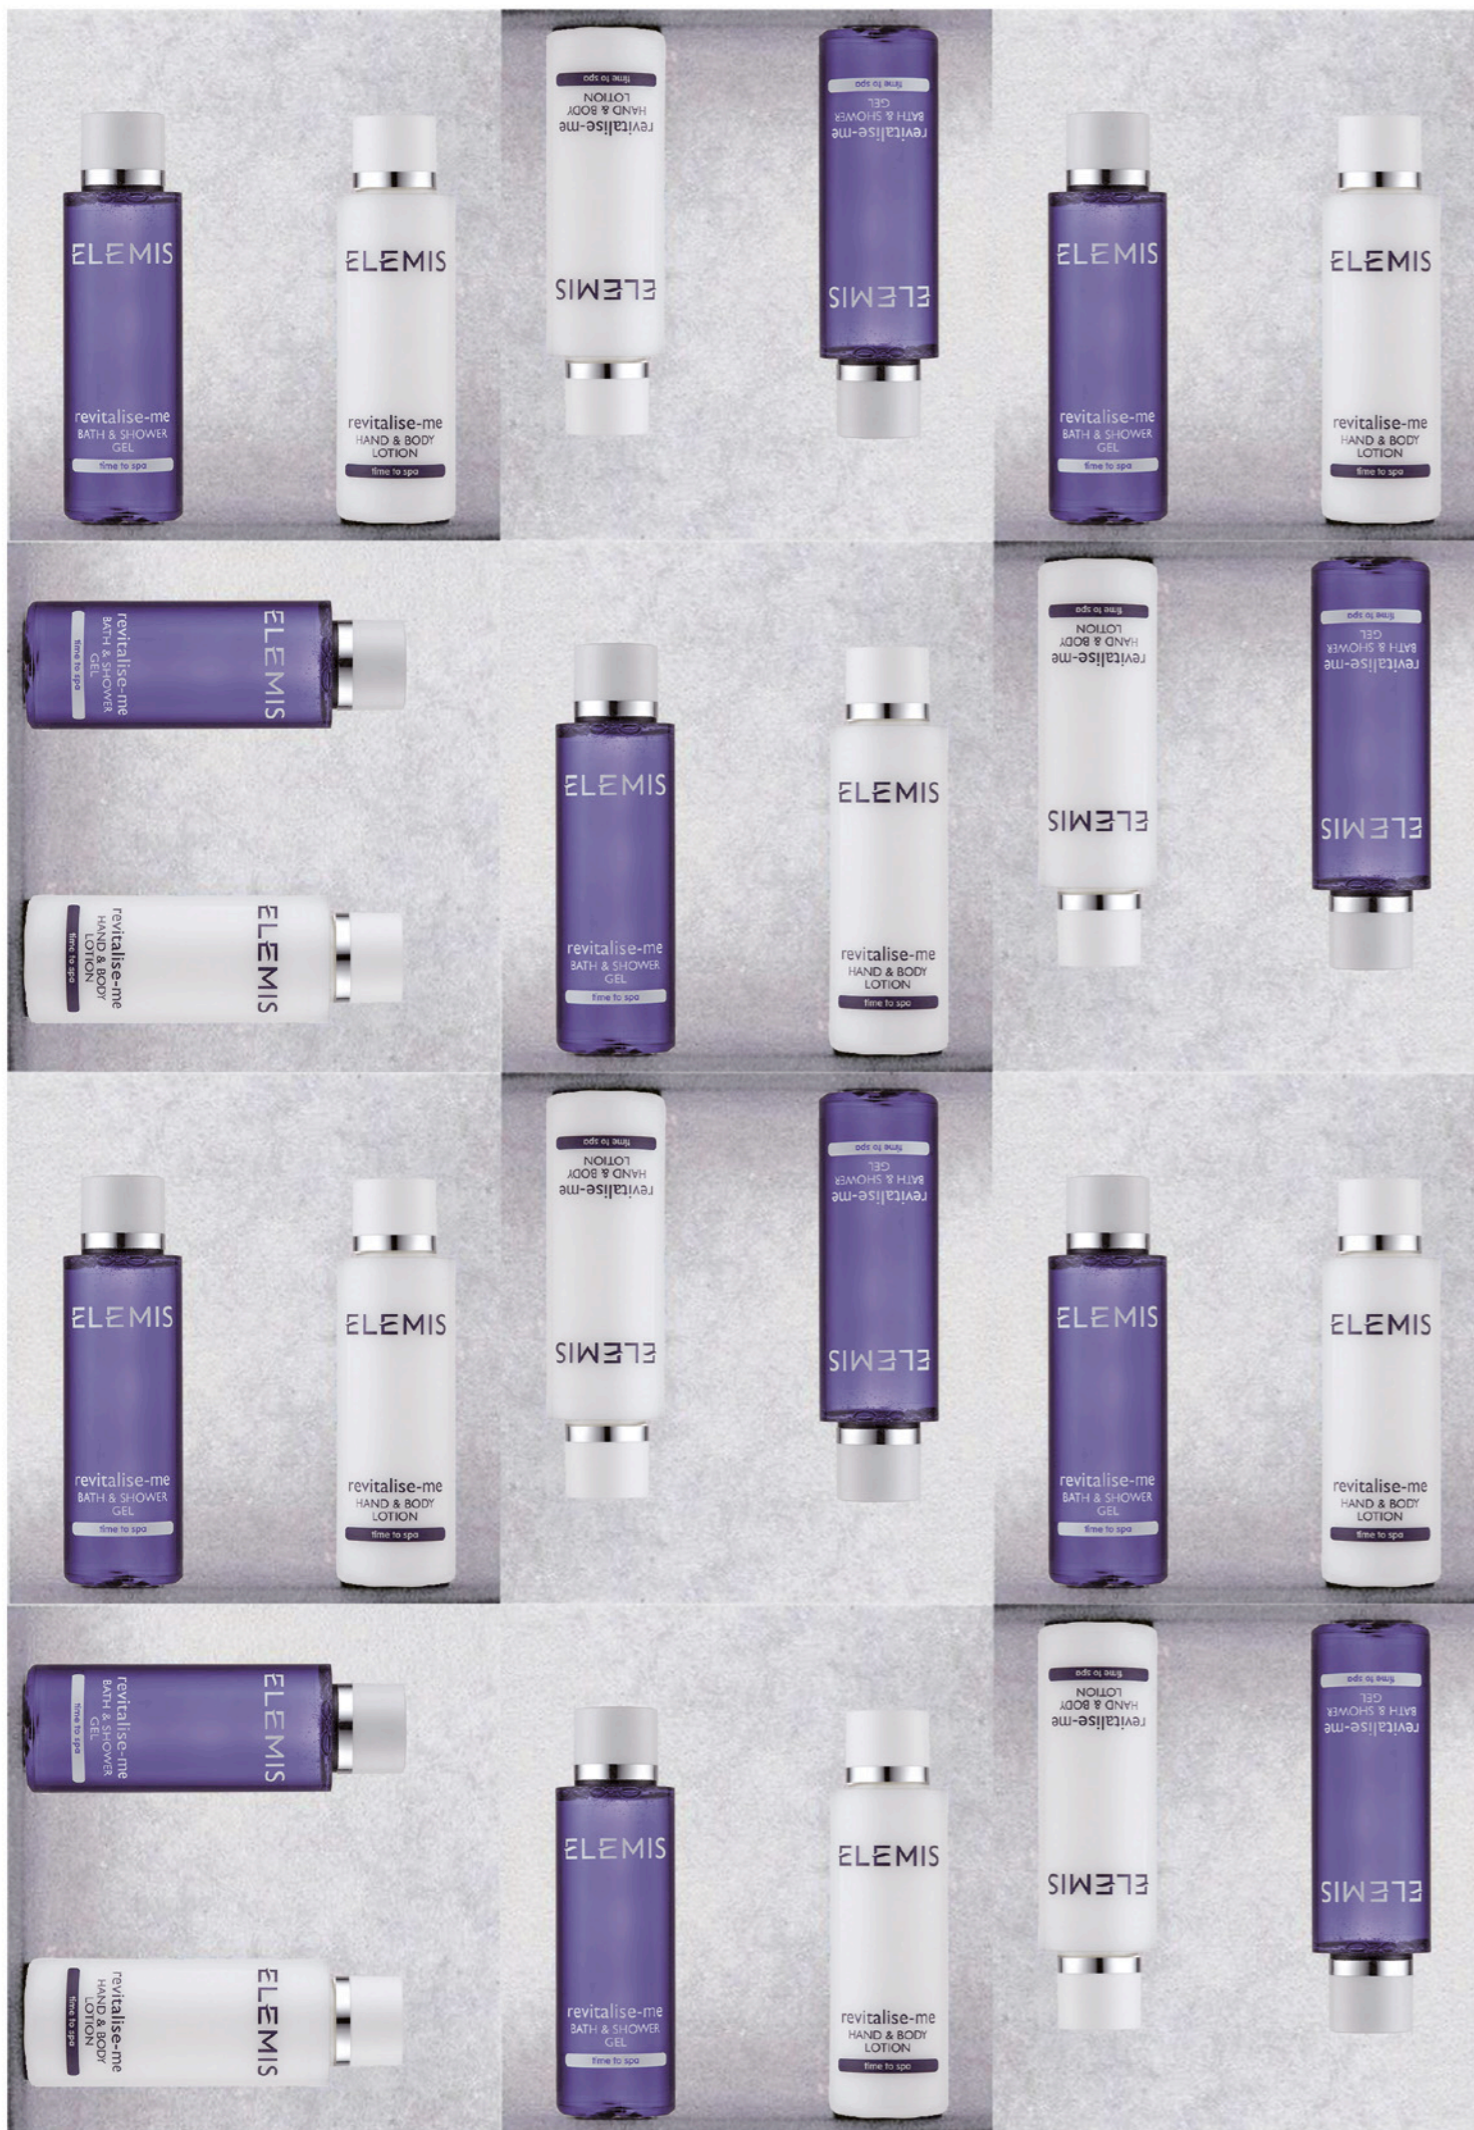

CLD040CDSHG

SHAMPOO

Flakon mit Schraubverschluss
Inhalt: 40 ml
VPE: 100 Stk

Flacone con tappo a vite
Contenuto: 40 ml
100 pz per cartone

CLD040CDSHA

CONDITIONER

Flakon mit Schraubverschluss
Inhalt: 40 ml
VPE: 100 Stk

Flacone con tappo a vite
Contenuto: 40 ml
100 pz per cartone

CLD040CDCON

**BODY LOTION**

Flakon mit Schraubverschluss
Inhalt: 40 ml
VPE: 100 Stk

Flacone con tappo a vite
Contenuto: 40 ml
100 pz per cartone

CLD040CDBOL

SOAP

Verpackung: Kartonage
Inhalt: 40 g
VPE: 100 Stk

Confezione: astuccio di cartone
400 pz per cartone
100 pz per cartone

CLD040CHSIX

ELEMIS DEFINED BY NATURE, LED BY SCIENCE

DE Die britische Luxus-Hautpflegemarke Nr. 1. Ihre Haut, Ihr Körper und Ihr Wohlbefinden liegen Elemis am Herzen. Jede bahnbrechende Rezeptur ist ein innovatives Zusammenspiel von Wissenschaft und der Chemie der Natur, sorgfältig entwickelt von einem engagierten Team aus Forschern, Wissenschaftlern und Hautpflege-Experten. Runden Sie den Aufenthalt Ihrer Gäste mit diesen edlen Toilettenartikeln mit einem luxuriösen Spa-Feeling ab. Der stimmungshebende Duft mit ätherischen Thymian-, Basilikum- und Neroliölen belebt Körper und Geist und ist gleichzeitig sanft zu Haut und Haar.