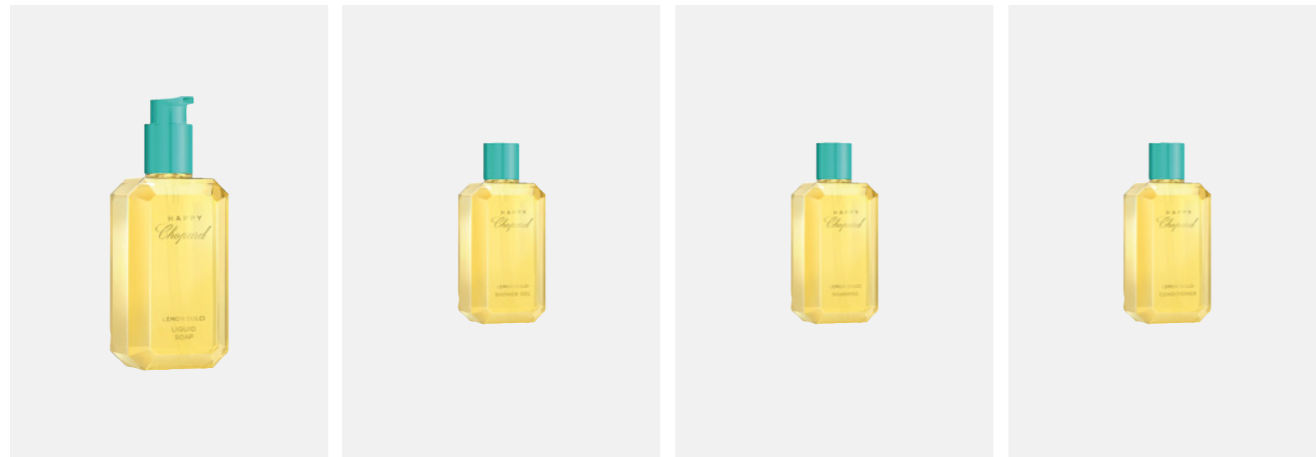

LIQUID SOAP

Pumpspender
Inhalt: 360 ml
VPE: 12 Stk

Dispenser a pompa
Contenuto: 360 ml
12 pz per cartone

CLD360CDLQS

SHOWER GEL

Flakon mit Schraubverschluss
Inhalt: 40 ml
VPE: 100 Stk

Flacone con tappo a vite
Contenuto: 40 ml
100 pz per cartone

CLD040CDSHG

SHAMPOO

Flakon mit Schraubverschluss
Inhalt: 40 ml
VPE: 100 Stk

Flacone con tappo a vite
Contenuto: 40 ml
100 pz per cartone

CLD040CDSHA

CONDITIONER

Flakon mit Schraubverschluss
Inhalt: 40 ml
VPE: 100 Stk

Flacone con tappo a vite
Contenuto: 40 ml
100 pz per cartone

CLD040CDCON