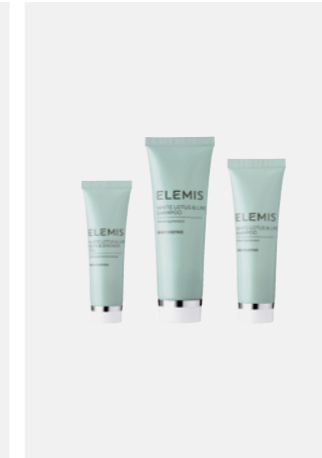

Smart Care
Contenuto: 300 ml
30 pz per cartone

ELW300SMHBW

**CONDITIONER, BODY LOTION**

Smart Care
Inhalt: 300 ml
VPE: 30 Stk

Smart Care
Contenuto: 300 ml
30 pz per cartone

ELW300SMCON, ELW300SMBOL

**BATH & SHOWER GEL**

Tuben mit Schraubverschluss
Inhalt: 30 ml, 75 ml, 50 ml
VPE: 210 Stk, 100 Stk, 143 Stk

Tubetti con tappo a vite
Contenuto: 30 ml, 75 ml, 50 ml
210 pz, 100 pz, 143 pz per cartone

ELW030PHSHG, ELW075PHSHG,
ELW050PHSHG**SHAMPOO**