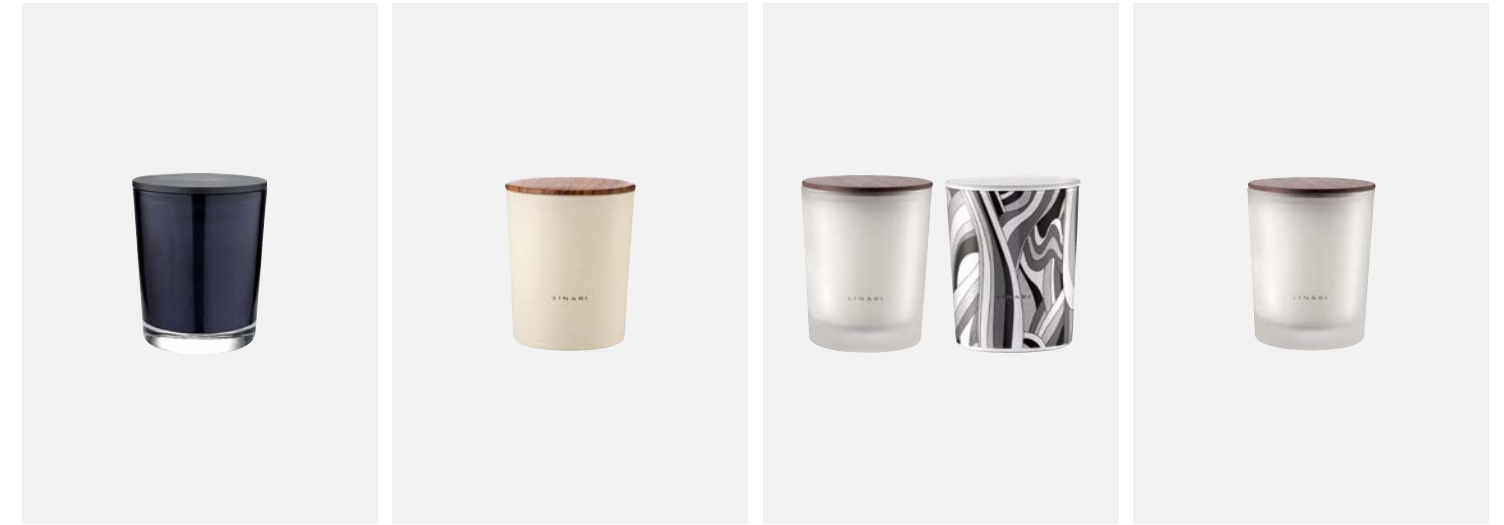

OCEANO

Größe: Ø 7,5 x 9 cm
Inhalt: 190 g
Brenndauer: 45 h
Duftnoten: Bergamotte,
Grapefruit, Limone, Florentiner
Schwertlilie, Tonka

SFERA

Größe: Ø 7,5 x 9 cm
Inhalt: 190 g
Brenndauer: 45 h
Duftnoten: Mandarine,
Bergamotte, Zitrusfrüchte,
Rosenholz, Ambra

CALLA

Größe: Ø 7,5 x 9 cm
Inhalt: 190 g
Brenndauer: 45 h
Duftnoten: schwarzer Tee,
Grapefruit, Orange, Pfirsich,
Sandelholz, Jasmin

LILIA

Größe: Ø 7,5 x 9 cm
Inhalt: 190 g
Brenndauer: 45 h
Duftnoten: Bergamotte,
Cayennepfeffer,
Sandelholz