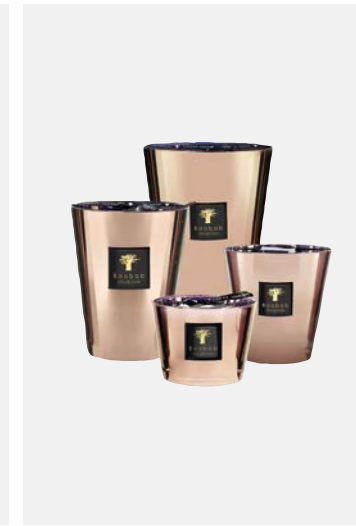

**LES EXCLUSIVES**

Höhen: 35 cm, 24 cm, 16 cm, 10 cm
 Brenndauer: 800 h, 400 h, 150 h, 60 h
 Duftnoten: Amber, Vetiver, Muskatnuss
 Linie: Platinum

**LES EXCLUSIVES**

Höhen: 35 cm, 24 cm, 16 cm, 10 cm
 Brenndauer: 800 h, 400 h, 150 h, 60 h
 Duftnoten: Sandelholz, Iris, Papyrus
 Linie: Cyprium