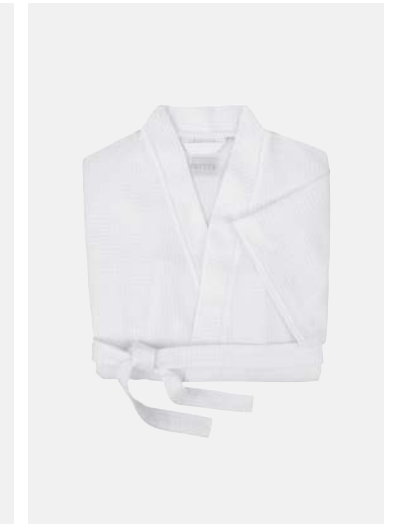

FRETTE WAFFLE KIMONO

Material: 100% Waffelfrottee
Grammatur: 235 g
Personalisierung: Stickerei, Etikette
Modell: Kimono