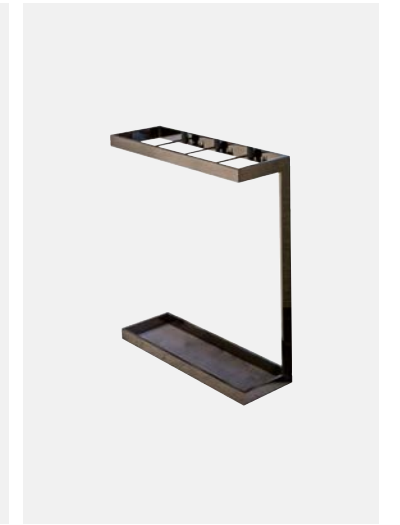

FRIEDA-OMB

SCHIRMSTÄNDER JACK

Größe: 60 x 20 x 60 cm
 Material: Metall schwarz glanz

JACK

SCHIRMSTÄNDER GIULIA

Größe: 40 x 20 x 47 cm
 Material: Inox weiß lackiert

GIULIA-MED

SCHIRMSTÄNDER PLUVIAL