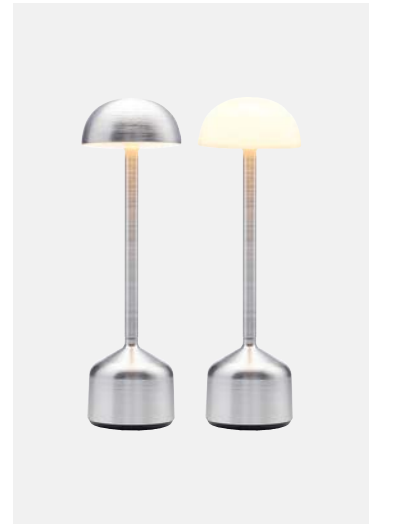

CYLINDER, CYLINDER OPAL

Größe: Ø 10 x 14,5 cm
 Material: Aluminium
 Farben: gold, bronze, lava, aluminium, kupfer, weiß, schwarz, sand
 Unterschiedliche Farbkombis möglich

BOWL, BOWL OPAL

Größe: Ø 10 x 32,4 cm
 Material: Aluminium
 Farben: gold, bronze, lava, aluminium, kupfer, weiß, schwarz, sand
 Unterschiedliche Farbkombis möglich