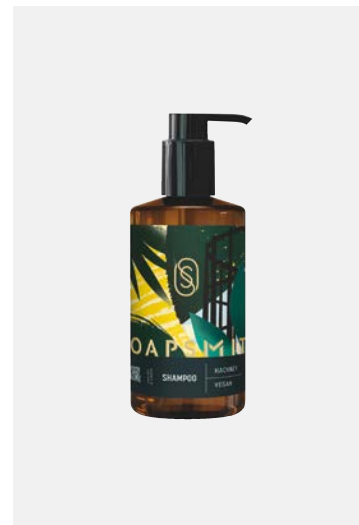

SHAMPOO

Pumpspender Cannes
Inhalt: 300 ml
VPE: 12 Stk
SOP300CNSHA