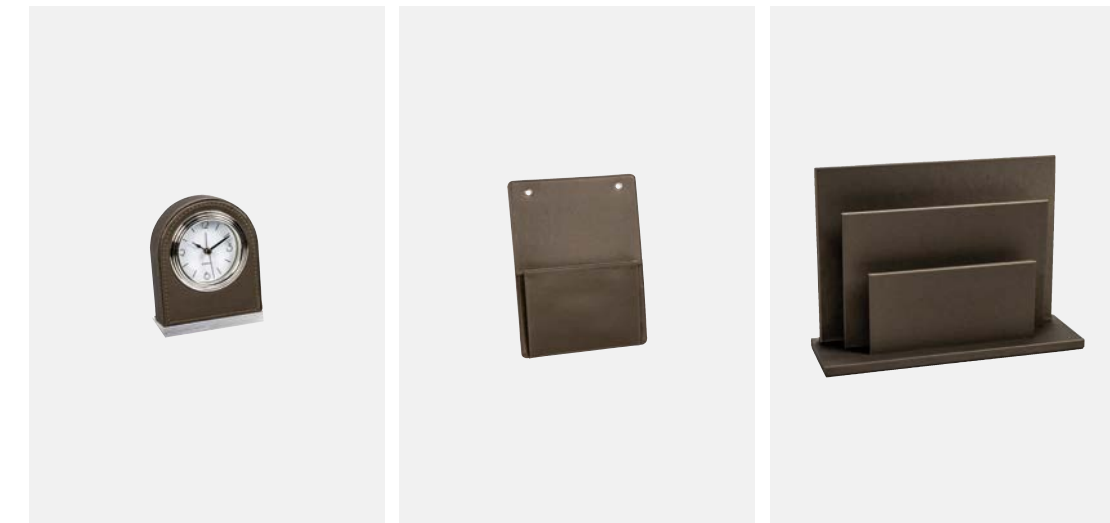

190002

**SACHET BOX**

Größe: 15 x 5,5 x 7 cm
Material: Kunstleder
Farben: taupe, schwarz

190003

**KAFFEEKAPSELBEHÄLTER**

Größe: 12 x 12 x 4,7 cm
Material: Kunstleder
Farben: taupe, schwarz

190065

**TISCHUHR**