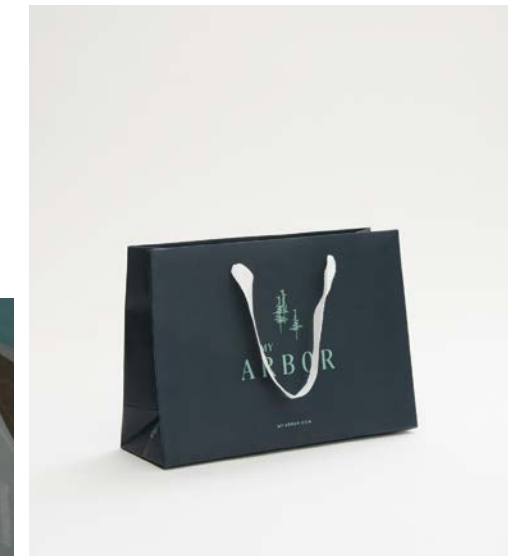

TASCHE MIT FLACHER BAUMWOLLKORDEL

Verschiedene Formate möglich
Papier: Kraft weiß oder Avana 150 g oder 170 g
Veredelungen: UV Lack, Plastifizierung glanz oder matt, Heißfolienprägung, Reliefprägung
Mit Umschlagkante und Kartonboden