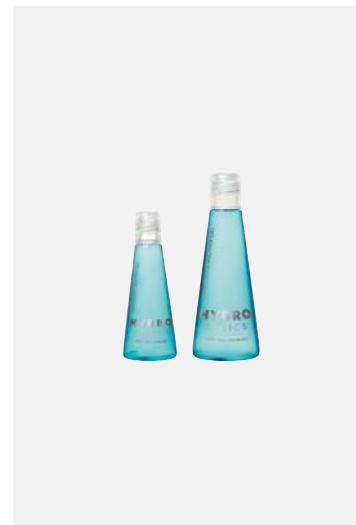

HAAR & KÖRPERSHAMPOO

Flakons mit Schraubverschluss
Inhalt: 30 ml, 60 ml
VPE: 198 Stk, 63 Stk

HYB030FISHB, HYB060FISHB

5 lt Refill für Flüssigseife erhältlich