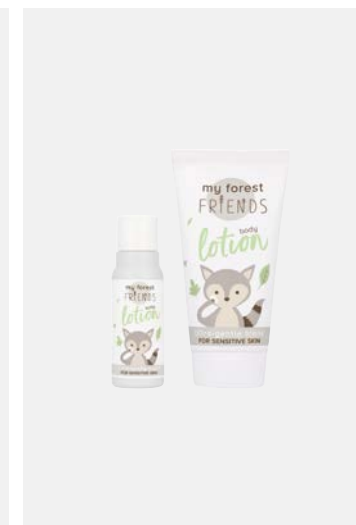

**SAPONETTA**

Verpackung: Kartonage
Inhalt: 20 g
VPE: 420 Stk
AQS020RESIX

**SAPONETTA**

Verpackung: Kartonage
Inhalt: 30 g
VPE: 330 Stk
AQS030RESIX

HAAR & KÖRPERSHAMPOO

Flakon, Tube mit Schraubverschluss
 Inhalt: 30 ml, 150 ml
 VPE: 300 Stk, 24 Stk
MFF030MOSHB, MFF150TUSHB