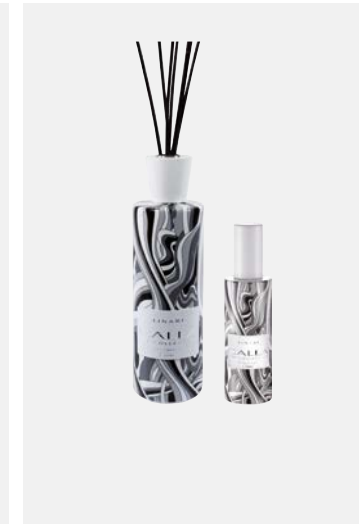

CALLA

Diffusor: 500 ml
Raumspray: 100 ml
Duftnoten: schwarze Teeblätter,
Grapefruit, Orange, Pfirsichduft,
Sandelholz, Jasmin