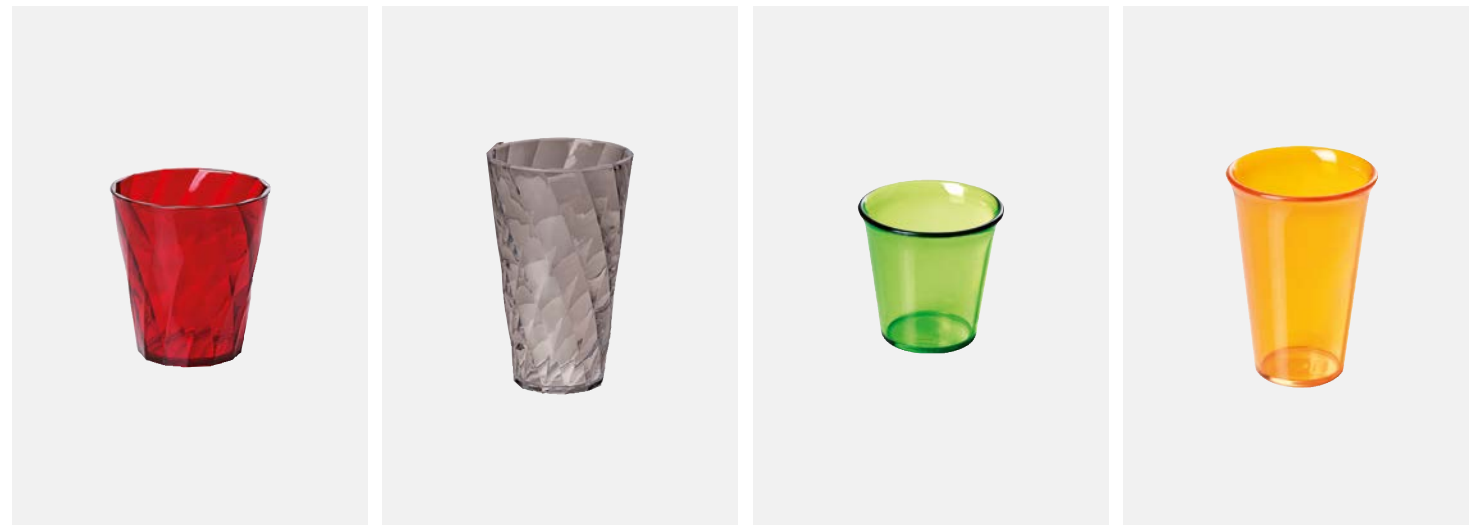

DIAMANTE BASSO

Größe: Ø 8,5 x 9,5 cm
Material: Acryl
VPE: 4 Stk

DIAMANTE ALTO

Größe: Ø 9 x 15 cm
Material: Acryl
VPE: 4 Stk

HAPPY DRINK BASSO

Größe: Ø 9 x 9 cm
Material: Acryl
VPE: 4 Stk

HAPPY DRINK ALTO

Größe: Ø 9,5 x 13,5 cm
Material: Acryl
VPE: 12 Stk