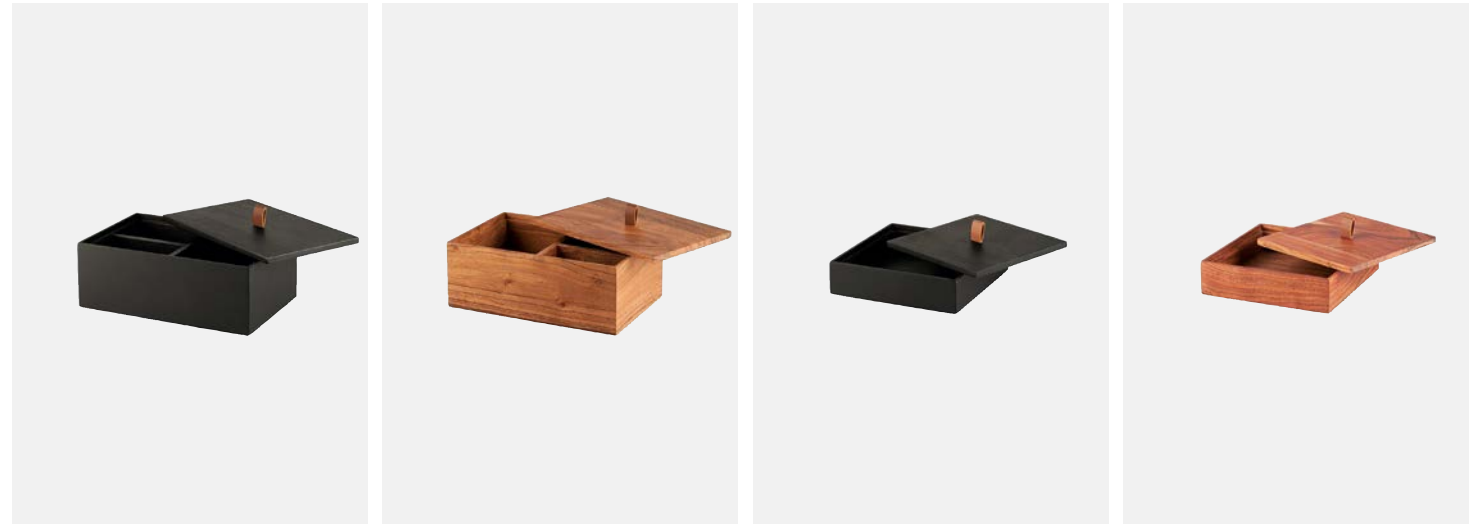

AMENITY BOX

Größe: 28 x 10 x 18 cm
Material: Mangoholz
Farbe: schwarz
VPE: 4 Stk

1128601002

AMENITY BOX

Größe: 28 x 10 x 18 cm
Material: Akazienholz
Farbe: natur
VPE: 4 Stk

1128601007

AMENITY BOX

Größe: 20 x 5 x 20 cm
Material: Mangoholz
Farbe: schwarz
VPE: 4 Stk

1128401002

AMENITY BOX

Größe: 20 x 5 x 20 cm
Material: Akazienholz
Farbe: natur
VPE: 4 Stk

1128401007