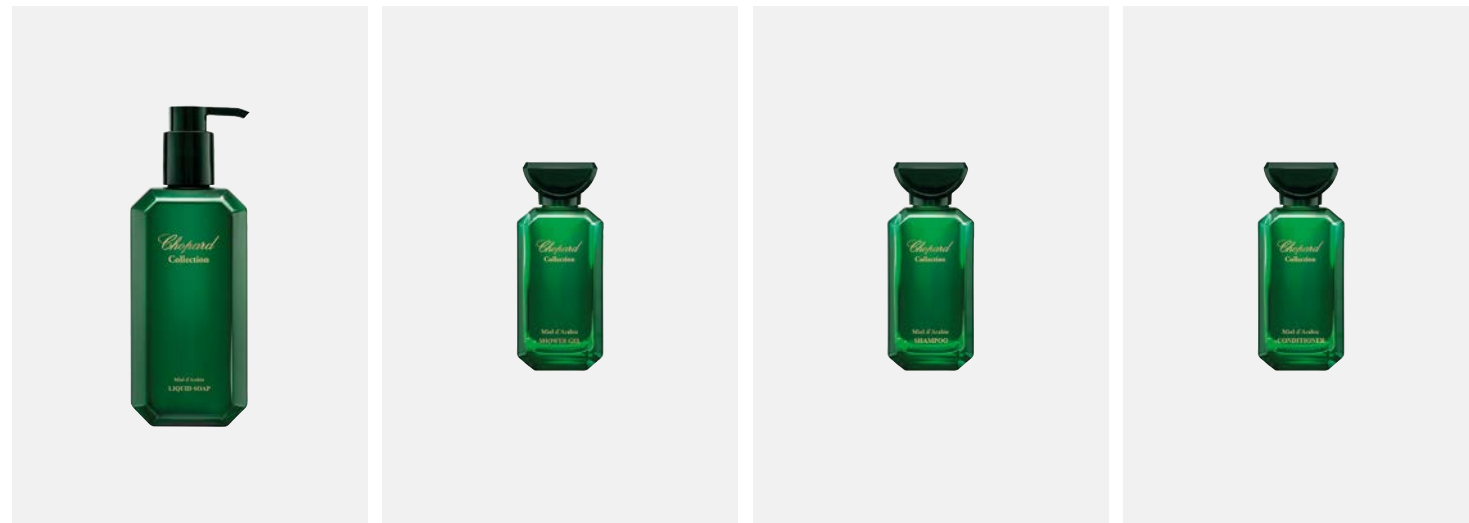

HANDSEIFE

Pumpspender
Inhalt: 360 ml
VPE: 12 Stk
CMA360CDLGS

DUSCHGEL

Flakon mit Schraubverschluss
Inhalt: 40 ml
VPE: 100 Stk
CMA040CDSHA

SHAMPOO

Flakon mit Schraubverschluss
Inhalt: 40 ml
VPE: 100 Stk
CMA040CDSHA

CONDITIONER

Flakon mit Schraubverschluss
Inhalt: 40 ml
VPE: 100 Stk
CMA040CDCON

3 lt Refills für Pumpspender erhältlich