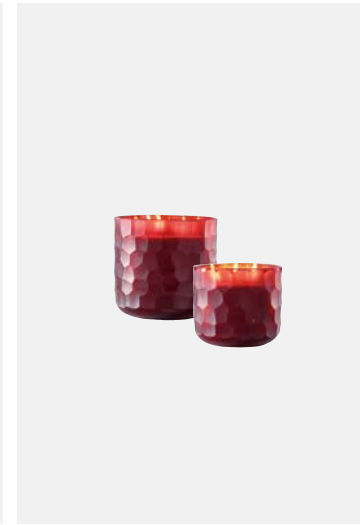

CIRCLE

Höhen: 15 cm, 11 cm
Brenndauer: 85 h, 65 h
Duftnoten: zanzibar, bella notte,
romance

ON214, ON213