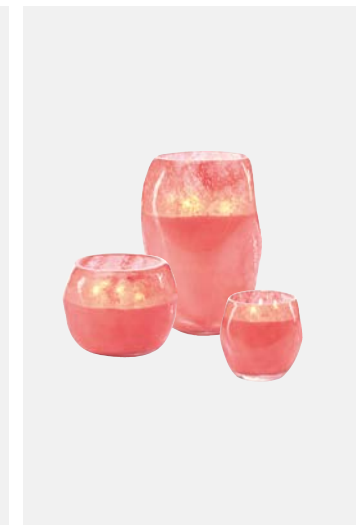

ON535, ON534, ON533, ON532

**CAPE**

Höhen: 30 cm, 14 cm, 13 cm
 Brenndauer: 600 h, 200 h, 65 h
 Farbe: coral
 Duftnote: romance

ON523, ON521, ON520

**HARMONY**

Höhen: 30 cm, 20 cm, 17 cm, 15 cm
 Brenndauer: 600 h, 300 h, 200 h, 65 h
 Farbe: gold
 Duftnoten: safari