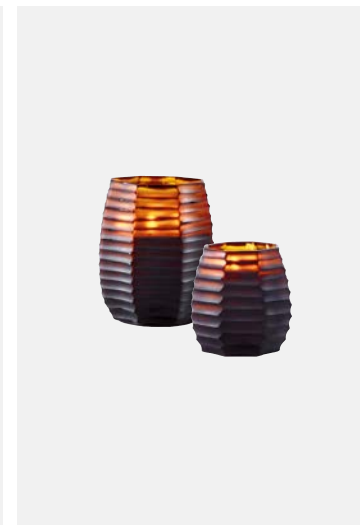

CUBO

Höhen: 20 cm, 13 cm
Brenndauer: 150 h, 65 h
Duftnoten: zanzibar, serengeti, safari,
sage, ginger fig

ON204, ON205