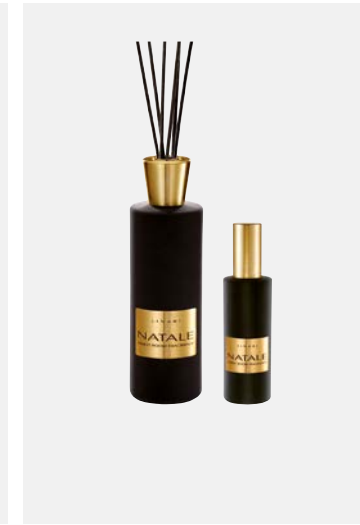

NATALE

Diffusor: 500 ml
Raumspray: 100 ml
Duftnoten: Mandeln, Orangen, Nelke, Flieder, Jasmin, Vanille, Zimt, weißer Moschus