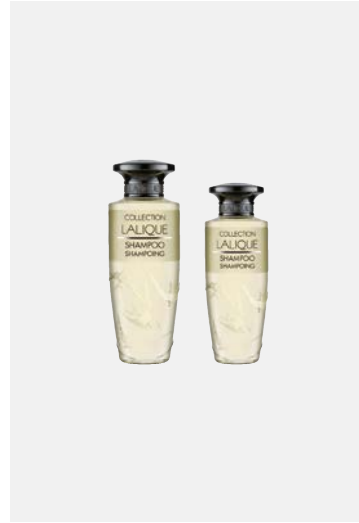

**DUSCHGEL**

Flakons mit Schraubverschluss
 Inhalt: 50 ml, 30 ml
 VPE: 200 Stk
 LCL050LCSHG, LCL030LCSHG

**SHAMPOO**

Flakons mit Schraubverschluss
 Inhalt: 50 ml, 30 ml
 VPE: 200 Stk
 LCL050LCSHA, LCL030LCSHA