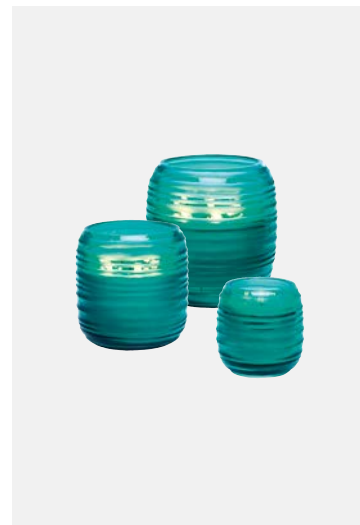

SPHERE

Höhen: 26 cm, 20 cm, 15 cm
Brenndauer: 600 h, 300 h, 70 h
Duftnoten: zanzibar, ginger fig,
sunset, escape

ON272, ON271, ON270