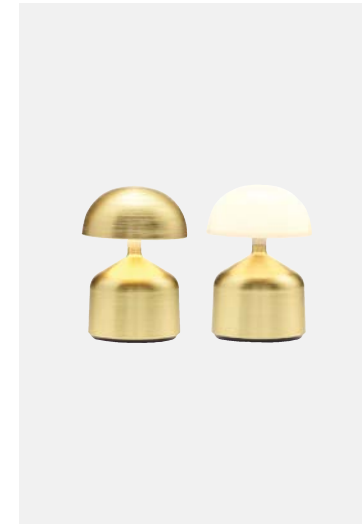

BOWL, BOWL OPAL

Größe: Ø 10 x 14,5 cm
Material: Aluminium
Farben: gold, bronze, lava, aluminium, kupfer, weiß, schwarz, sand
Unterschiedliche Farbkombis möglich