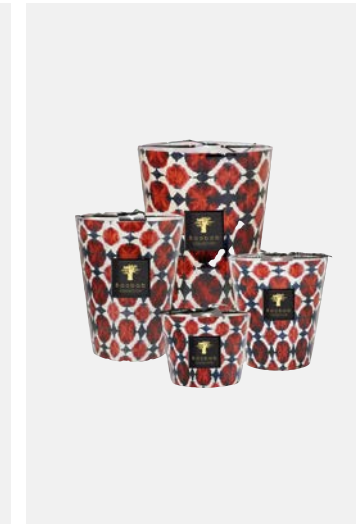

BOHOMANIA

Höhen: 35 cm, 24 cm, 16 cm, 10 cm
Brenndauer: 800 h, 400 h, 150 h, 60 h
Duftnoten: Kaschmirholz, Gewürznelke,
Smoked Gaiac Wood
Linie: Django