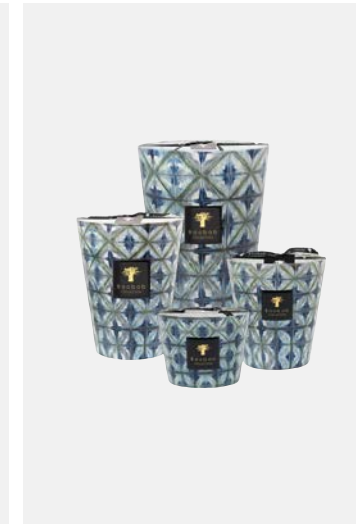

BOHOMANIA

Höhen: 35 cm, 24 cm, 16 cm, 10 cm
Brenndauer: 800 h, 400 h, 150 h, 60 h
Duftnoten: Weihrauch, Zeder, Amber
Linie: Kilan