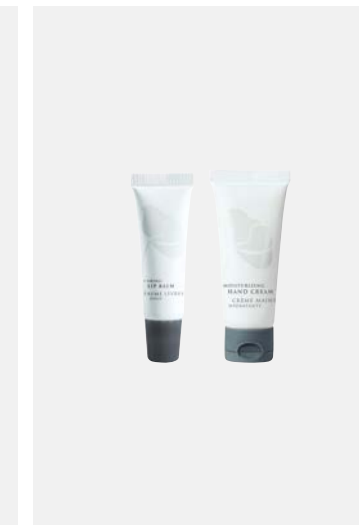

**RASIER SET**

Verpackung: Kartonage
VPE: 100 Stk

ACL023ACSHV

**MUNDPFLEGE SET, KAMM**

Verpackung: Kartonage
VPE: 100 Stk

ACL023ACDE2, ACL023ACCOM

**LIPPENBALSAM, HANDCREME**

Inhalt: 10 ml, 20 ml
VPE: 100 Stk, 210 Stk