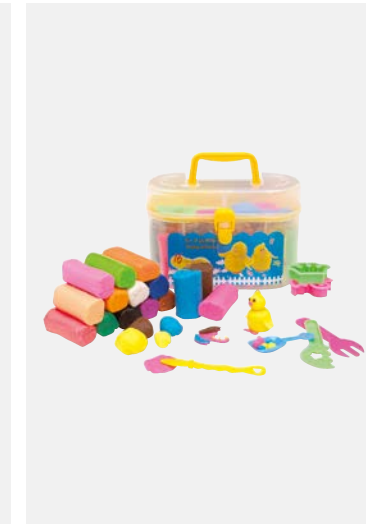

KNETKÖFFERCHEN

Größe: 16 x 10 x 8 cm
Mit 16 verschiedenfarbigen Knetstangen
Viele verschiedene Farben erhältlich