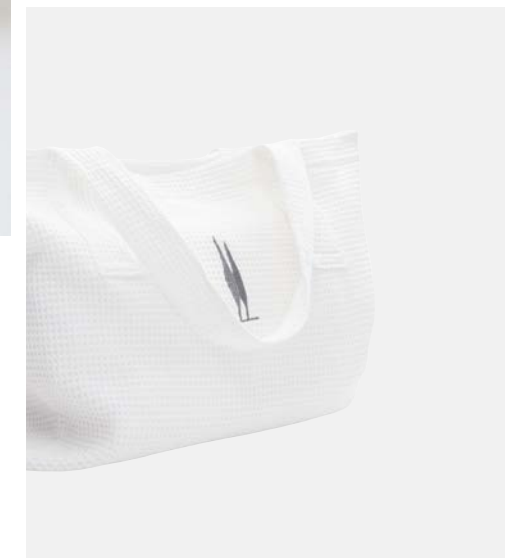

TERRY PIQUÈ

Größe: 68 x 45 cm
Material: 100% Baumwolle, Wabenmuster
Mit Innentasche aus Baumwolle
Personalisierung: Stickerei