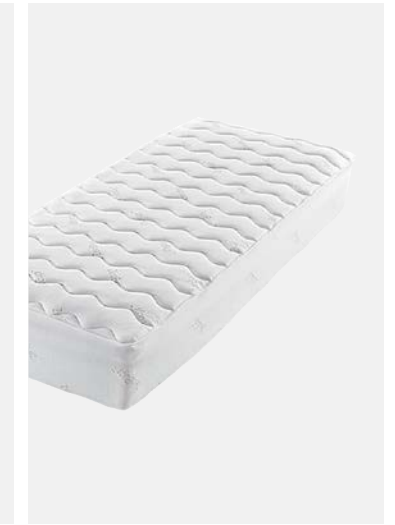

SOFT FR ZERO BUGS

Höhe: ca. 3 cm
Gewicht: ca. 710 g/m²
Zero Bugs Stoff
Mit Wasser waschbar bei 30°