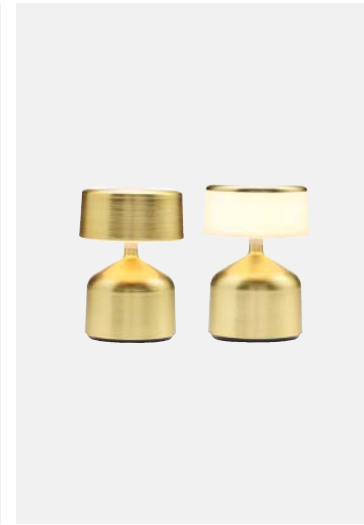

CYLINDER, CYLINDER OPAL

Größe: Ø 10 x 14,5 cm
Material: Aluminium
Farben: gold, bronze, lava, aluminium, kupfer, weiß, schwarz, sand
Unterschiedliche Farbkombis möglich