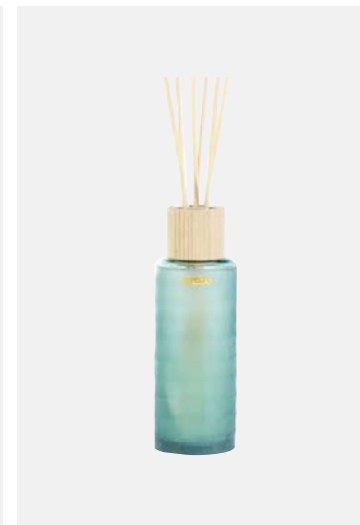

WAVES BLUE

Größe: 7,5 x 24 cm
Inhalt: 500 ml
Duftnoten: zanzibar, ginger fig, safari, serengeti, sage, escape, muse, romance, phuket lotus

WAVES-BLUE-DIFFUSER