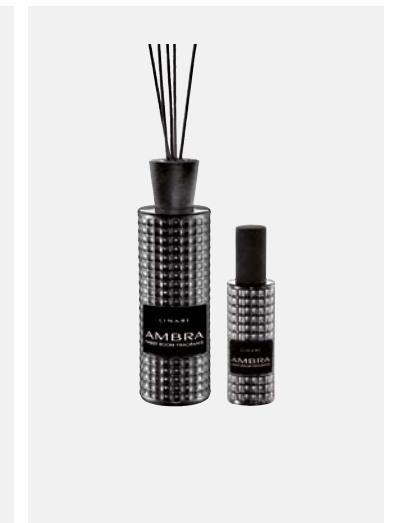

AMBRA

Diffusor: 500 ml
Raumspray: 100 ml
Duftnoten: Rose, Heliotrop,
Jasmin, Zeder, Sandelholz,
Vanille