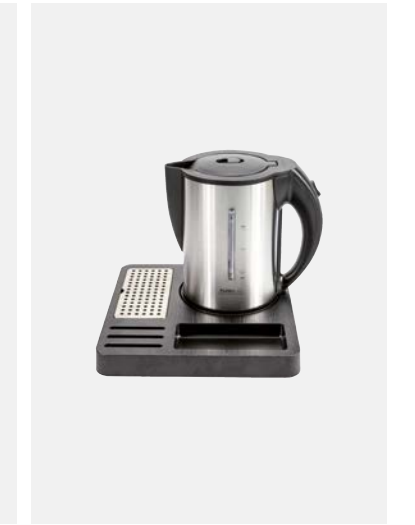

KETTLE SET

Größe: 25,8 x 4 x 25,8 cm
Tablett: Bambus und Melamin
Wasserkocher: Chrom gebürstet
Mit Gummknöpfen am Boden

170268