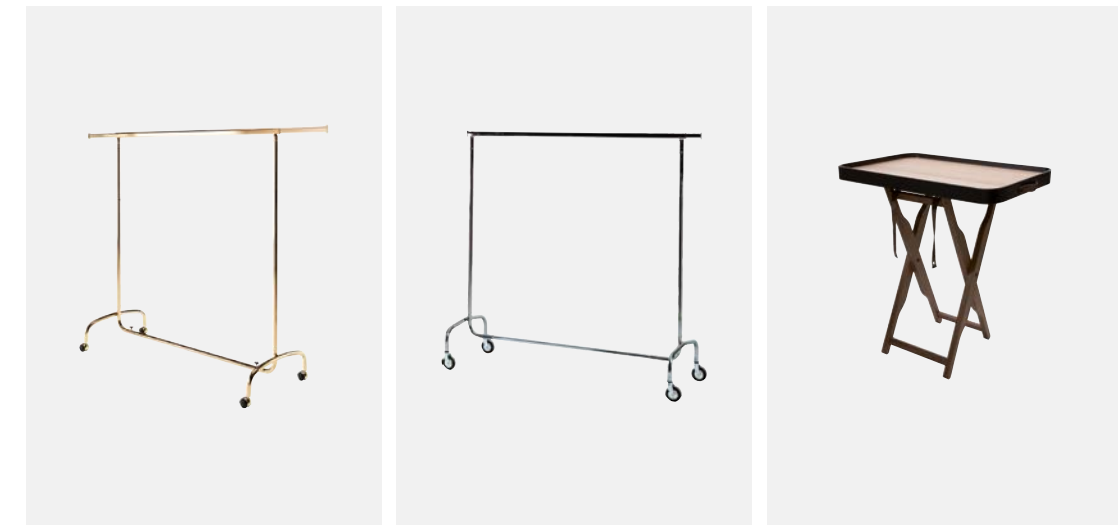

GARDEROBENWAGEN

Größe: 150 x 55 x 153 cm
Material: vermessingter Stahl
40 cm lange seitliche Verlängerungen
4 Lenkrollen

1796D

GARDEROBENWAGEN

Größe: 150 x 53 x 152 cm
Material: verchromter Stahl
30 cm lange seitliche Verlängerungen
4 Lenkrollen

1950R

BEISTELLTISCH MON GUÉRIDON

Größe: 72 x 50/75 x 49,7 cm
Material: Nussholz
Material Tragegriffe: Leder
Höhenverstellbarer Aufsteller