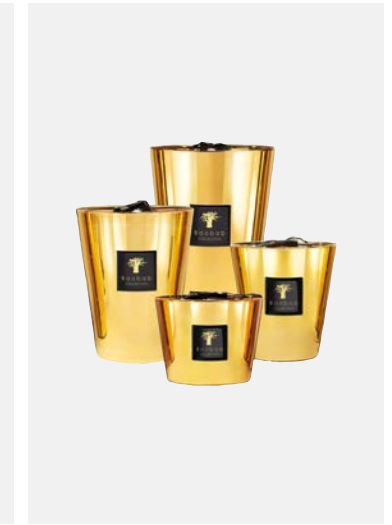

LES EXCLUSIVES

Höhen: 35 cm, 24 cm, 16 cm, 10 cm
Brenndauer: 800 h, 400 h, 150 h, 60 h
Duftnoten: Jasmin, Galbanum, Moschus
Linie: Aurum