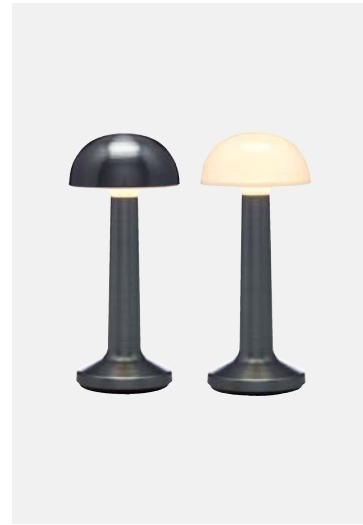

Größe: Ø 12,7 x 5,1 cm
 Bis zu 60 h Batterielaufzeit bei minimaler Intensität
 Für Indoor und Outdoor geeignet
 Wasserdicht

**MURANO**

Größe: Ø 10,5 x 26,5 cm
 Murano ist eine Serie von Glasvasen, die von Meister ihres Faches aus Murano hergestellt werden
 Für Indoor und Outdoor geeignet