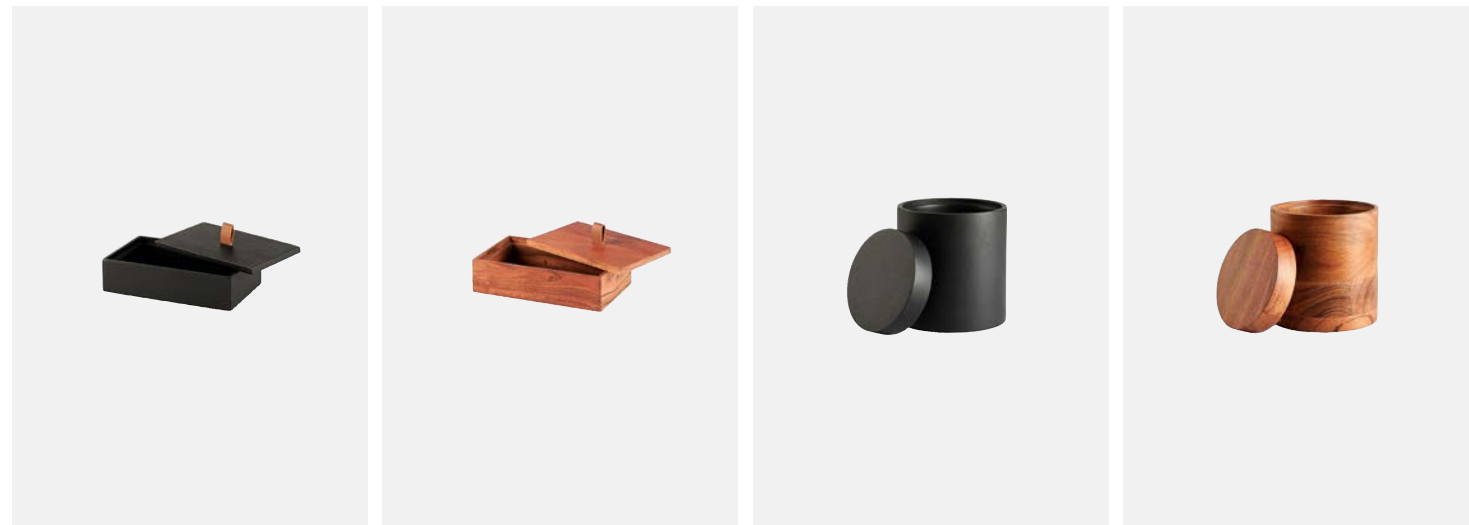

1128601007

AMENITY BOX

Größe: 20 x 5 x 20 cm
Material: Mangoholz
Farbe: schwarz
VPE: 4 Stk

1128401002

AMENITY BOX

Größe: 20 x 5 x 20 cm
Material: Akazienholz
Farbe: natur
VPE: 4 Stk

1128401007

**AMENITY BOX**