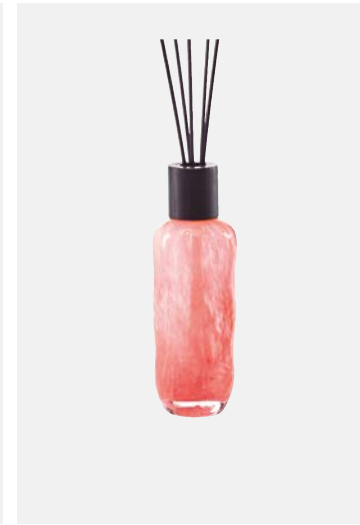

CAPE CORAL

Größe: 7,5 x 24,5 cm
Inhalt: 500 ml
Duftnoten: zanzibar, serengeti, phuket lotus, safari, sage, ginger fig, romance, muse, sunset, escape

ONRCSP