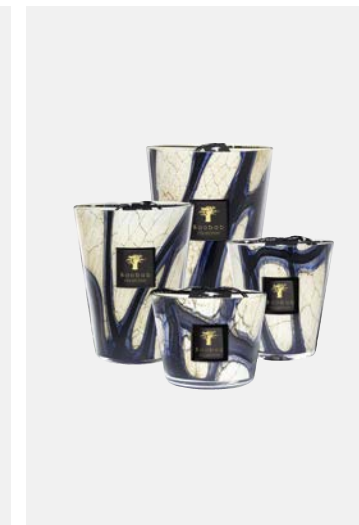

STONES

Höhen: 35 cm, 24 cm, 16 cm, 10 cm
Brenndauer: 800 h, 400 h, 150 h, 60 h
Duftnoten: Kardamom, Meersalz,
Moschus
Linie: Lazuli