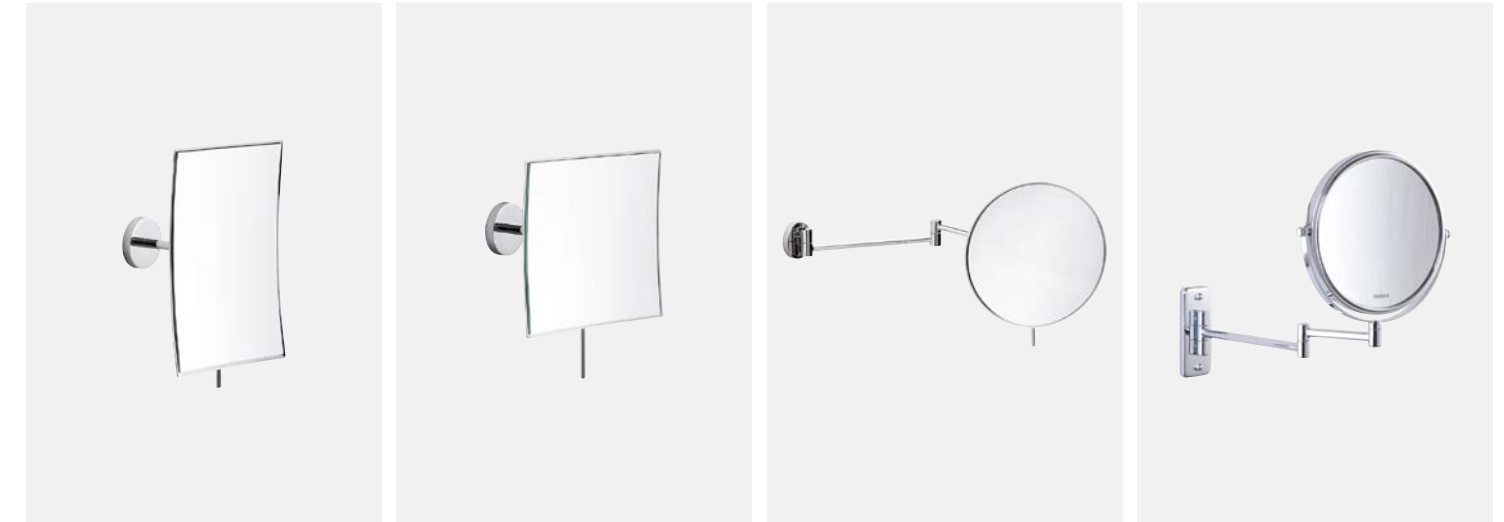

MEVEDO ECKIG M

Größe: 12,6 x 23 cm
Tiefe: 12,5 cm
Material: Aluminium lackiert
3-fach Vergrößerung

5596.29

MEVEDO ECKIG S

Größe: 15,6 x 15,6 cm
Tiefe: 12 cm
Material: Aluminium lackiert
3-fach Vergrößerung

5595.29

MEVEDO RUND XL

Durchmesser: 18,6 cm
Tiefe: 45 cm
Material: Aluminium lackiert
3-fach Vergrößerung

5588.29

OPTIMA CLASSIC

Durchmesser: 20 cm
Tiefe: 33 cm
Material: Chrom
Normaler Spiegel und 4-fach Vergrößerung

207.01