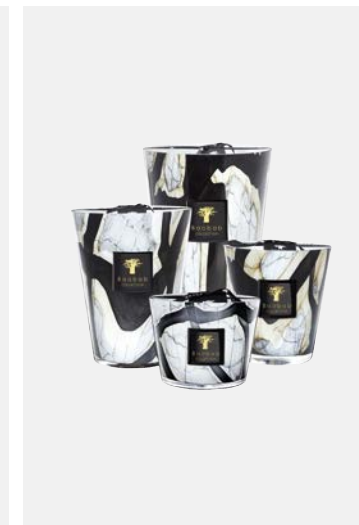

STONES

Höhen: 35 cm, 24 cm, 16 cm, 10 cm
Brenndauer: 800 h, 400 h, 150 h, 60 h
Duftnoten: Leder, Rose, Pflaume
Linie: Marble