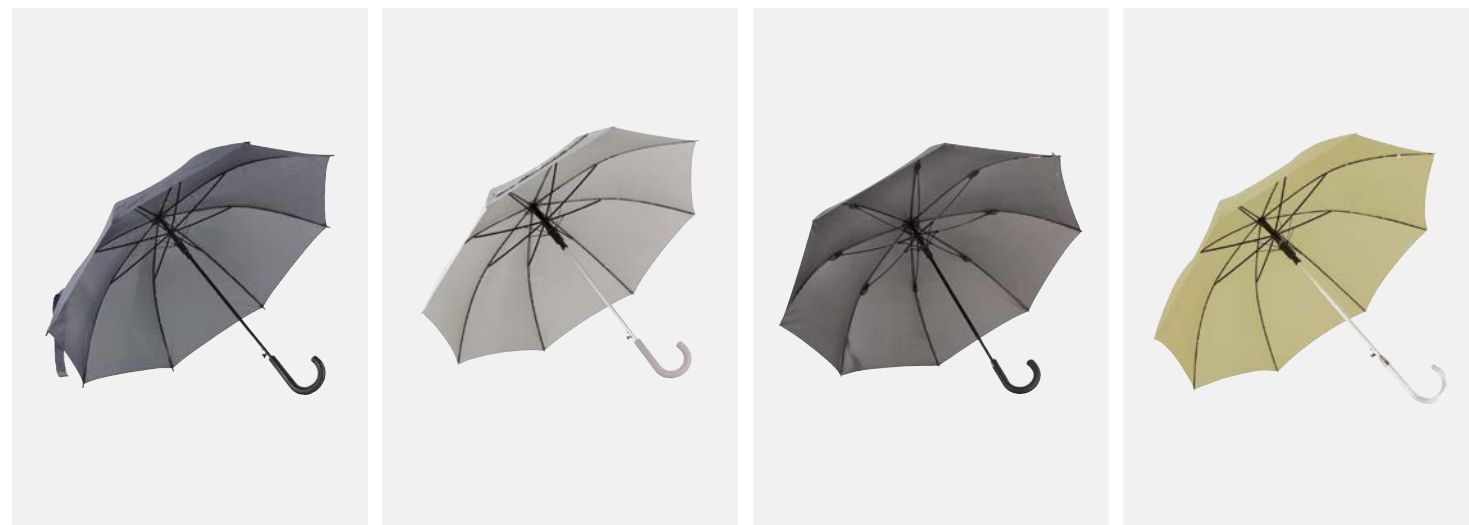

TORINO

Durchmesser: 102 cm
Öffnung: automatisch
Rundhakengriff aus Kunststoff
Metallspeichen
Stahlstock

CAPRI

Durchmesser: 105 cm
Öffnung: automatisch
Gummierter Rundhakengriff
Fiberglasspeichen
Stahlstock

MATERA

Durchmesser: 120 cm
Öffnung: automatisch
Gummierter Rundhakengriff
Fiberglasspeichen
Stahlstock

PISA

Durchmesser: 105 cm
Öffnung: automatisch
Rundhakengriff aus Aluminium
Metallspeichen
Aluminiumstock