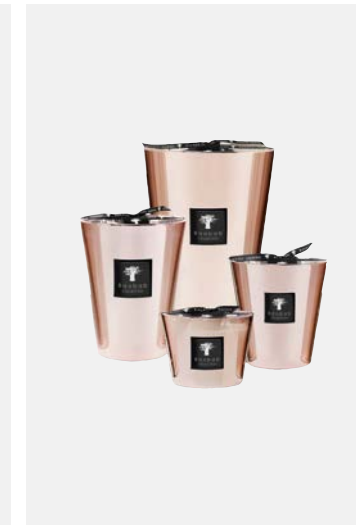

LES EXCLUSIVES

Höhen: 35 cm, 24 cm, 16 cm, 10 cm
Brenndauer: 800 h, 400 h, 150 h, 60 h
Duftnoten: Ylang, Jasmin, Vetiver
Linie: Roseum