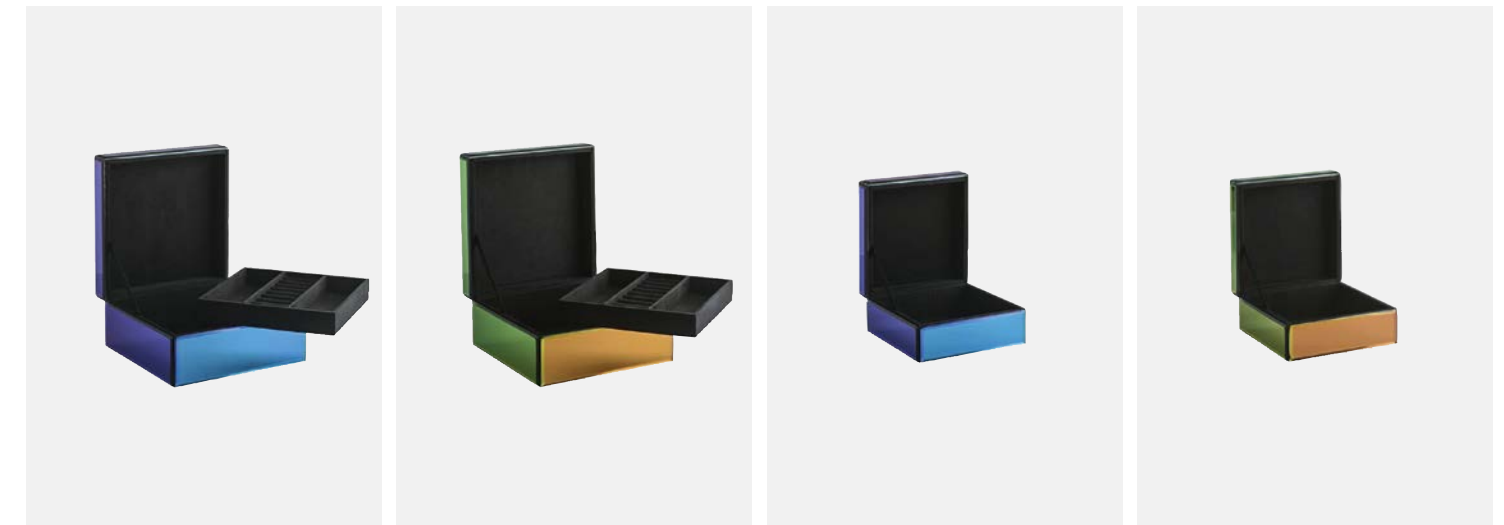

AMENITY BOX

Größe: 21,5 x 10,5 x 21,5 cm
Material: MDF, Glas, Textil
Farbe: blau
VPE: 2 Stk

1131904009

AMENITY BOX

Größe: 21,5 x 10,5 x 21,5 cm
Material: MDF, Glas, Textil
Farbe: changierend
VPE: 2 Stk

1131904020

AMENITY BOX

Größe: 16,5 x 8 x 16,5 cm
Material: MDF, Glas, Textil
Farbe: blau
VPE: 2 Stk

1131903009

AMENITY BOX

Größe: 16,5 x 8 x 16,5 cm
Material: MDF, Glas, Textil
Farbe: changierend
VPE: 2 Stk

1131903020