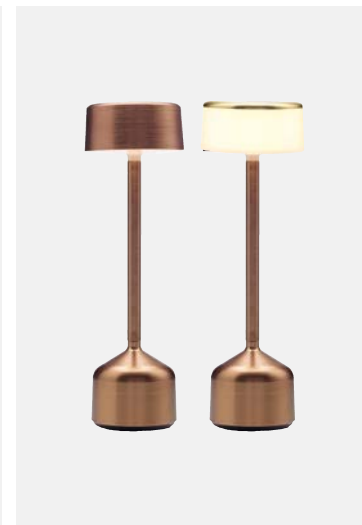

CYLINDER, CYLINDER OPAL

Größe: Ø 10 x 32,4 cm
Material: Aluminium
Farben: gold, bronze, lava, aluminium, kupfer, weiß, schwarz, sand
Unterschiedliche Farbkombis möglich