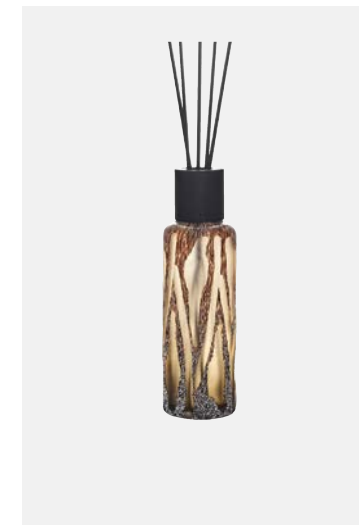

NATURE BROWN

Größe: 7,5 x 24,5 cm
Inhalt: 500 ml
Duftnoten: zanzibar, serengeti, phuket
lotus, safari, sage, ginger fig, romance,
muse, sunset, escape

ONRSNB