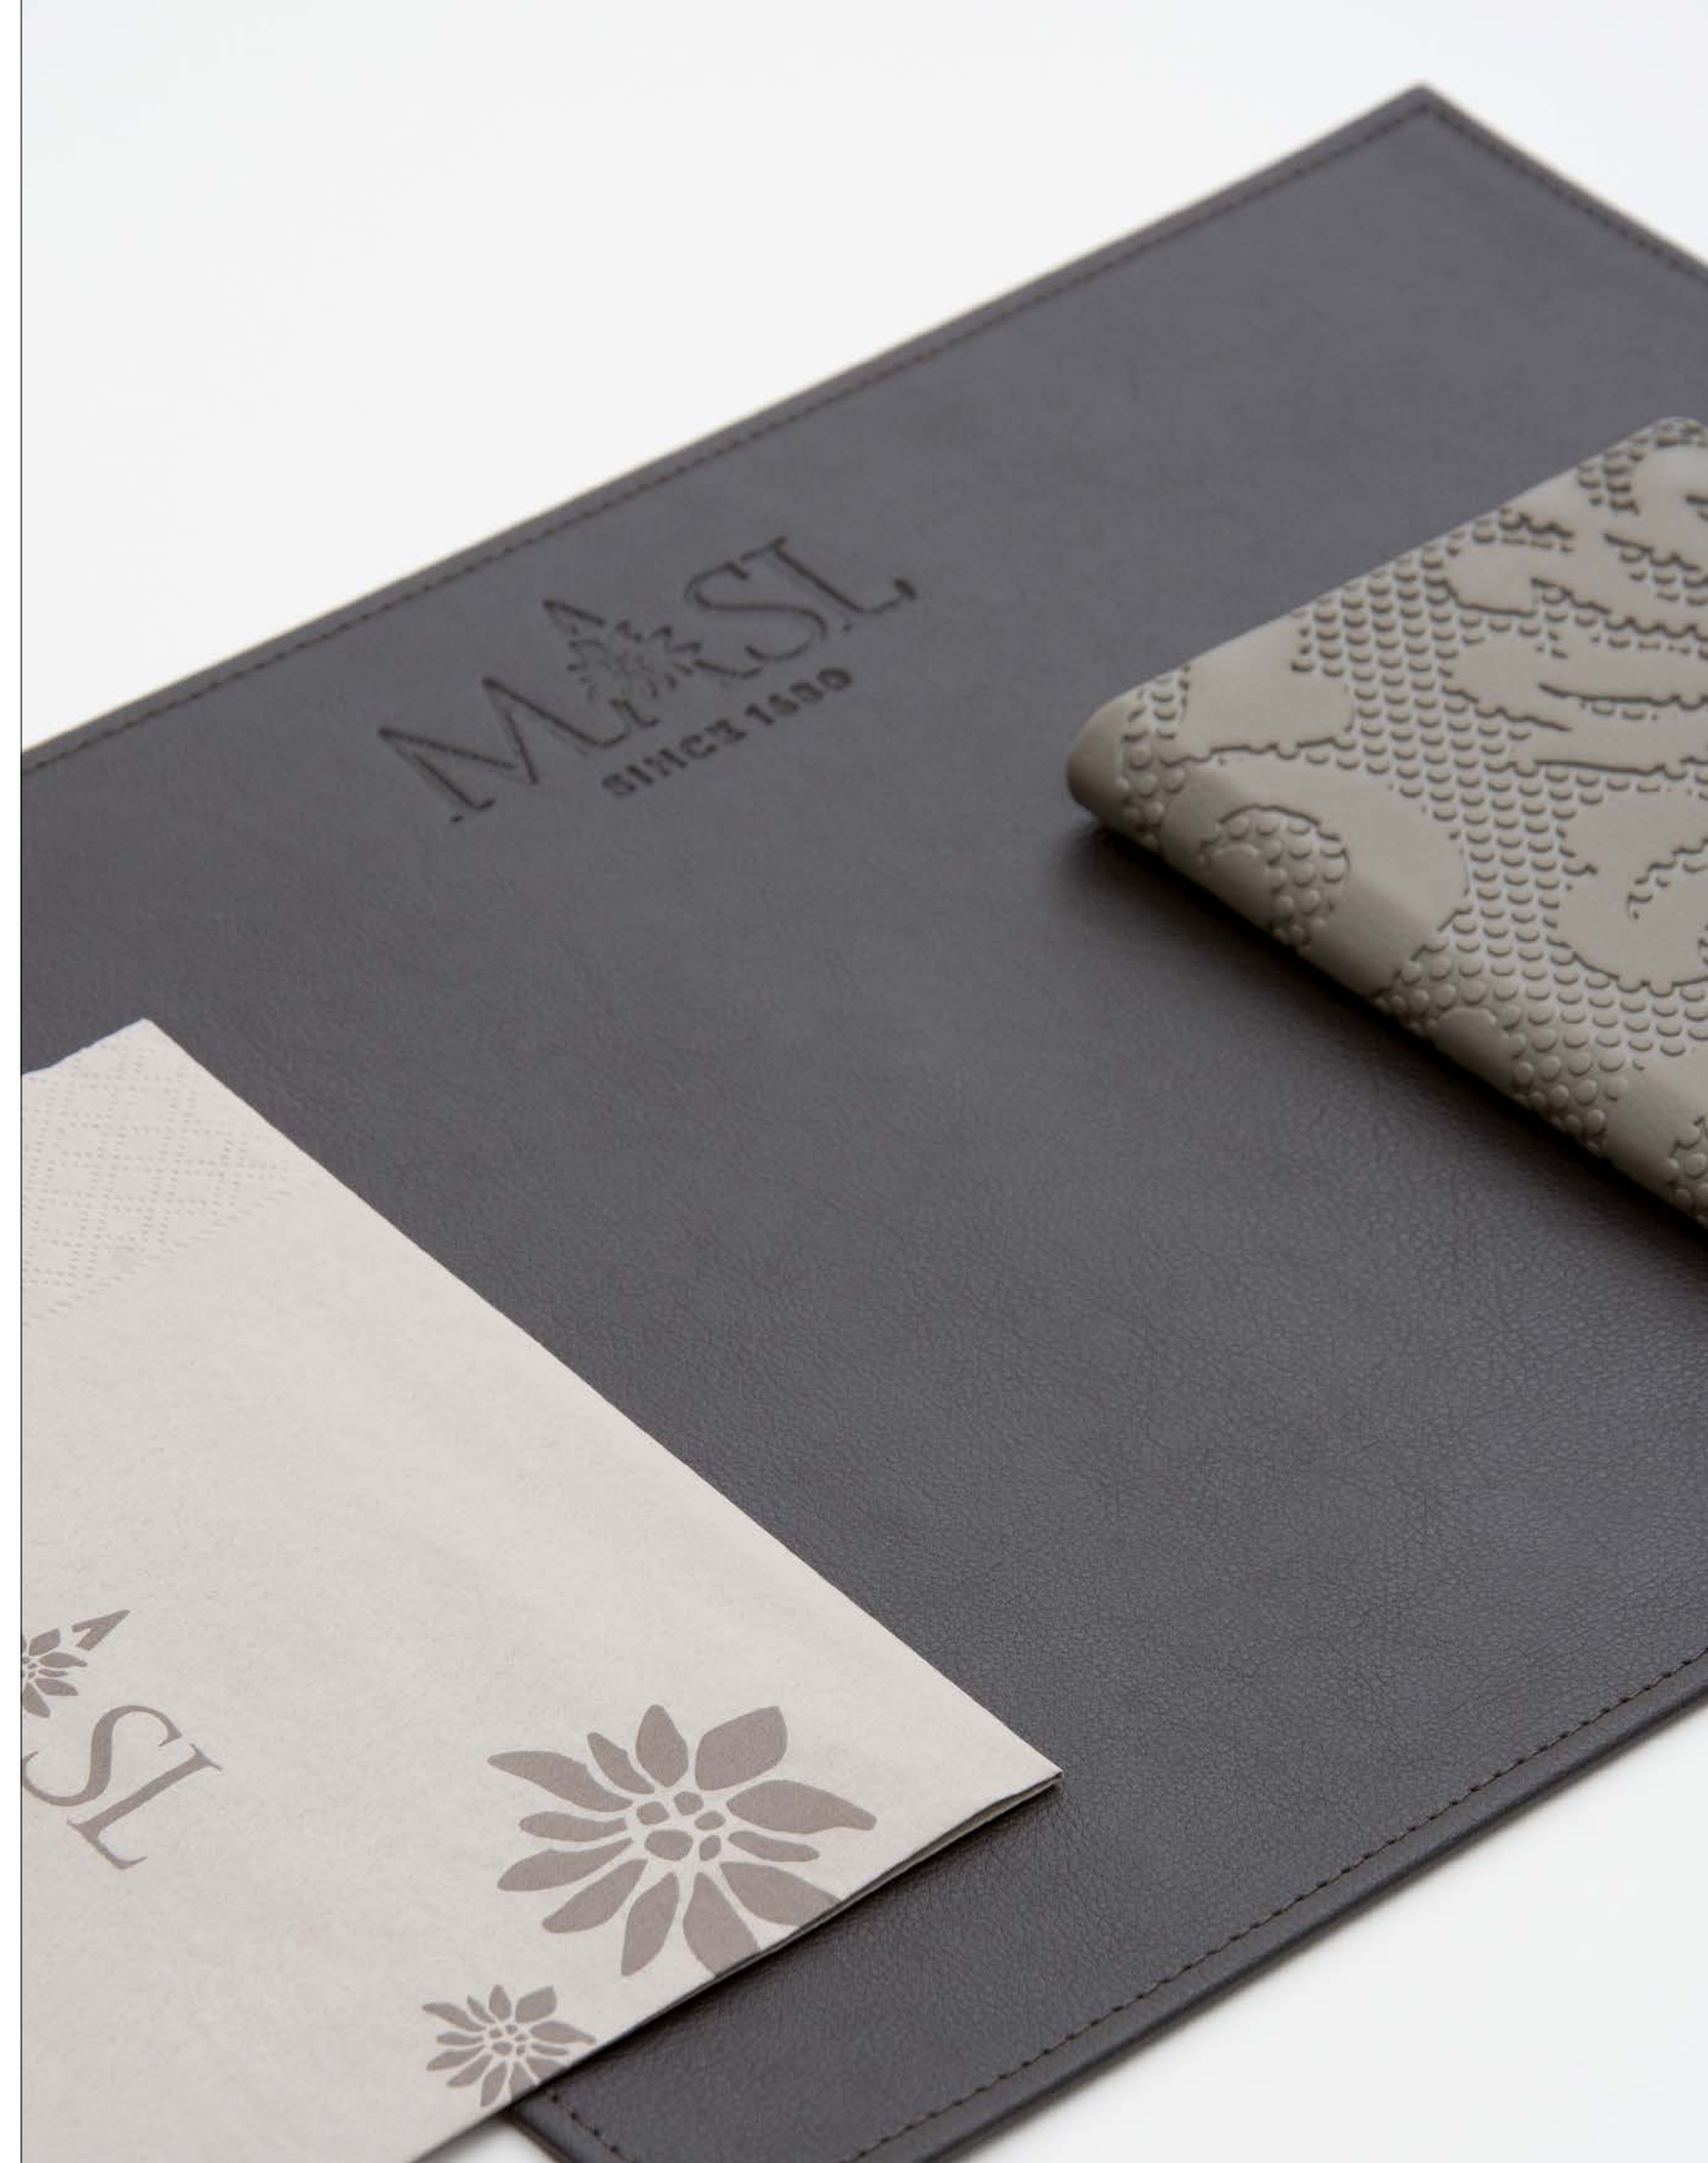

TISCHSET PITAGORA

Größe: 49,5 x 39,5 cm
Material: Kunstleder
UV-beständiges Finish und wasserfest
Rechteckig, abgeschnittene Ecken

TCR5052

TISCHSET CURVE

Größe L: 44 x 37 cm
Größe S: 28 x 24 cm
Verschiedene Materialien und Finishings
Viele verschiedene Farben verfügbar

98869

TISCHSET SQUARE

Größe L: 45 x 35 cm
Größe S: 28 x 28 cm
Verschiedene Materialien und Finishings
Viele verschiedene Farben verfügbar

98873

TISCHSET OVAL

Größe L: 46 x 35 cm
Größe S: 33 x 26 cm
Verschiedene Materialien und Finishings
Viele verschiedene Farben verfügbar

98871

TISCHSET OVAL

Größe XL: Ø 40 cm
Größe M: Ø 30 cm
Größe S: Ø 24 cm
Verschiedene Materialien und Finishings
Viele verschiedene Farben verfügbar

98867

TISCHSET BESPOKE

Format: nach Wahl
Materialien: Baumwolle, Kunstleder,
Echtleder, Zellulose, Loden, Stoff
Personalisierung: Prägung, Stickerei, Druck
Verarbeitung: versiegelte Kanten, abgenäht

TISCHSET CUT OUT

Durchmesser: 41 cm
Material: PVC
Farben: gold, silber, kupfer

2021729

TISCHSET MANDALA

Durchmesser: 38 cm
Material: PVC
Farben: gold, silber

2007403