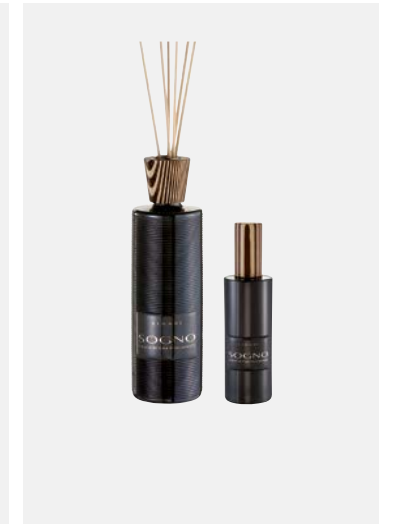

SOGNO

Diffusor: 500 ml
Raumspray: 100 ml
Duftnoten: Ingwer, Elemi, Weihrauch, Amber