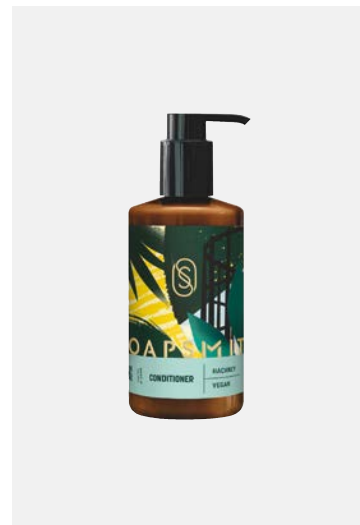

CONDITIONER

Pumpspender Cannes
Inhalt: 300 ml
VPE: 12 Stk
SOP300CNCON