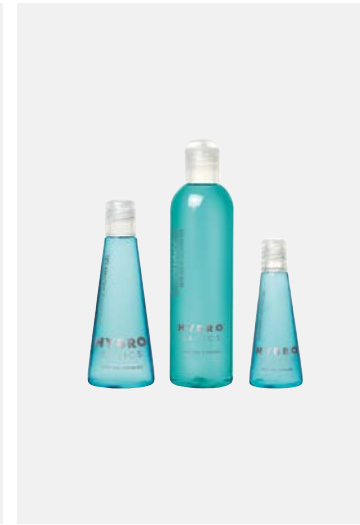

DUSCHGEL

Flakons mit Schraubverschluss
Inhalt: 60 ml, 250 ml, 30 ml
VPE: 63 Stk, 6 Stk, 198 Stk

HYB060FISHG, HYB250TBSHG,
HYB030FISHG