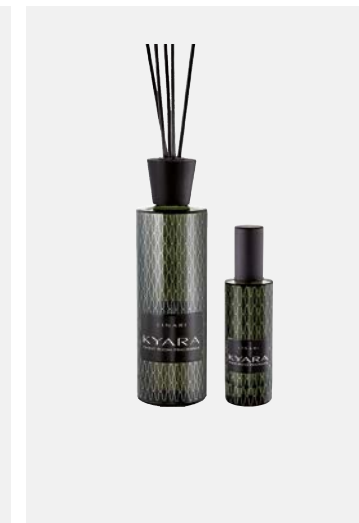

KYARA

Diffusor: 500 ml
Raumspray: 100 ml
Duftnoten: Amber, Labdanum,
Zedernholz, Gurjunbalsam, Patschuli,
Moschusnoten