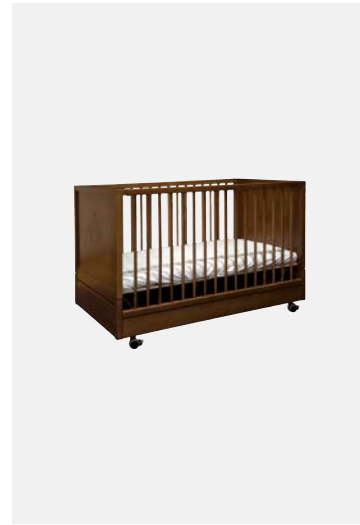

KINDERBETTCHEN

Größe: 125 x 66 x 73 cm
Material: Massivholz
Höhenverstellbar, Matratze inklusive
Farben: Nuss, weiß, natur