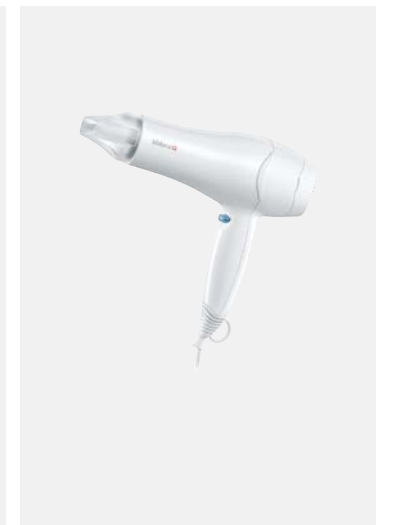

EXCEL PUSH

6 Lüfterstufen
6 Temperaturstufen & Abkühlstufe „Cool“
1.875 Watt
VPE: 6 Stk

561.22 BY VALERA