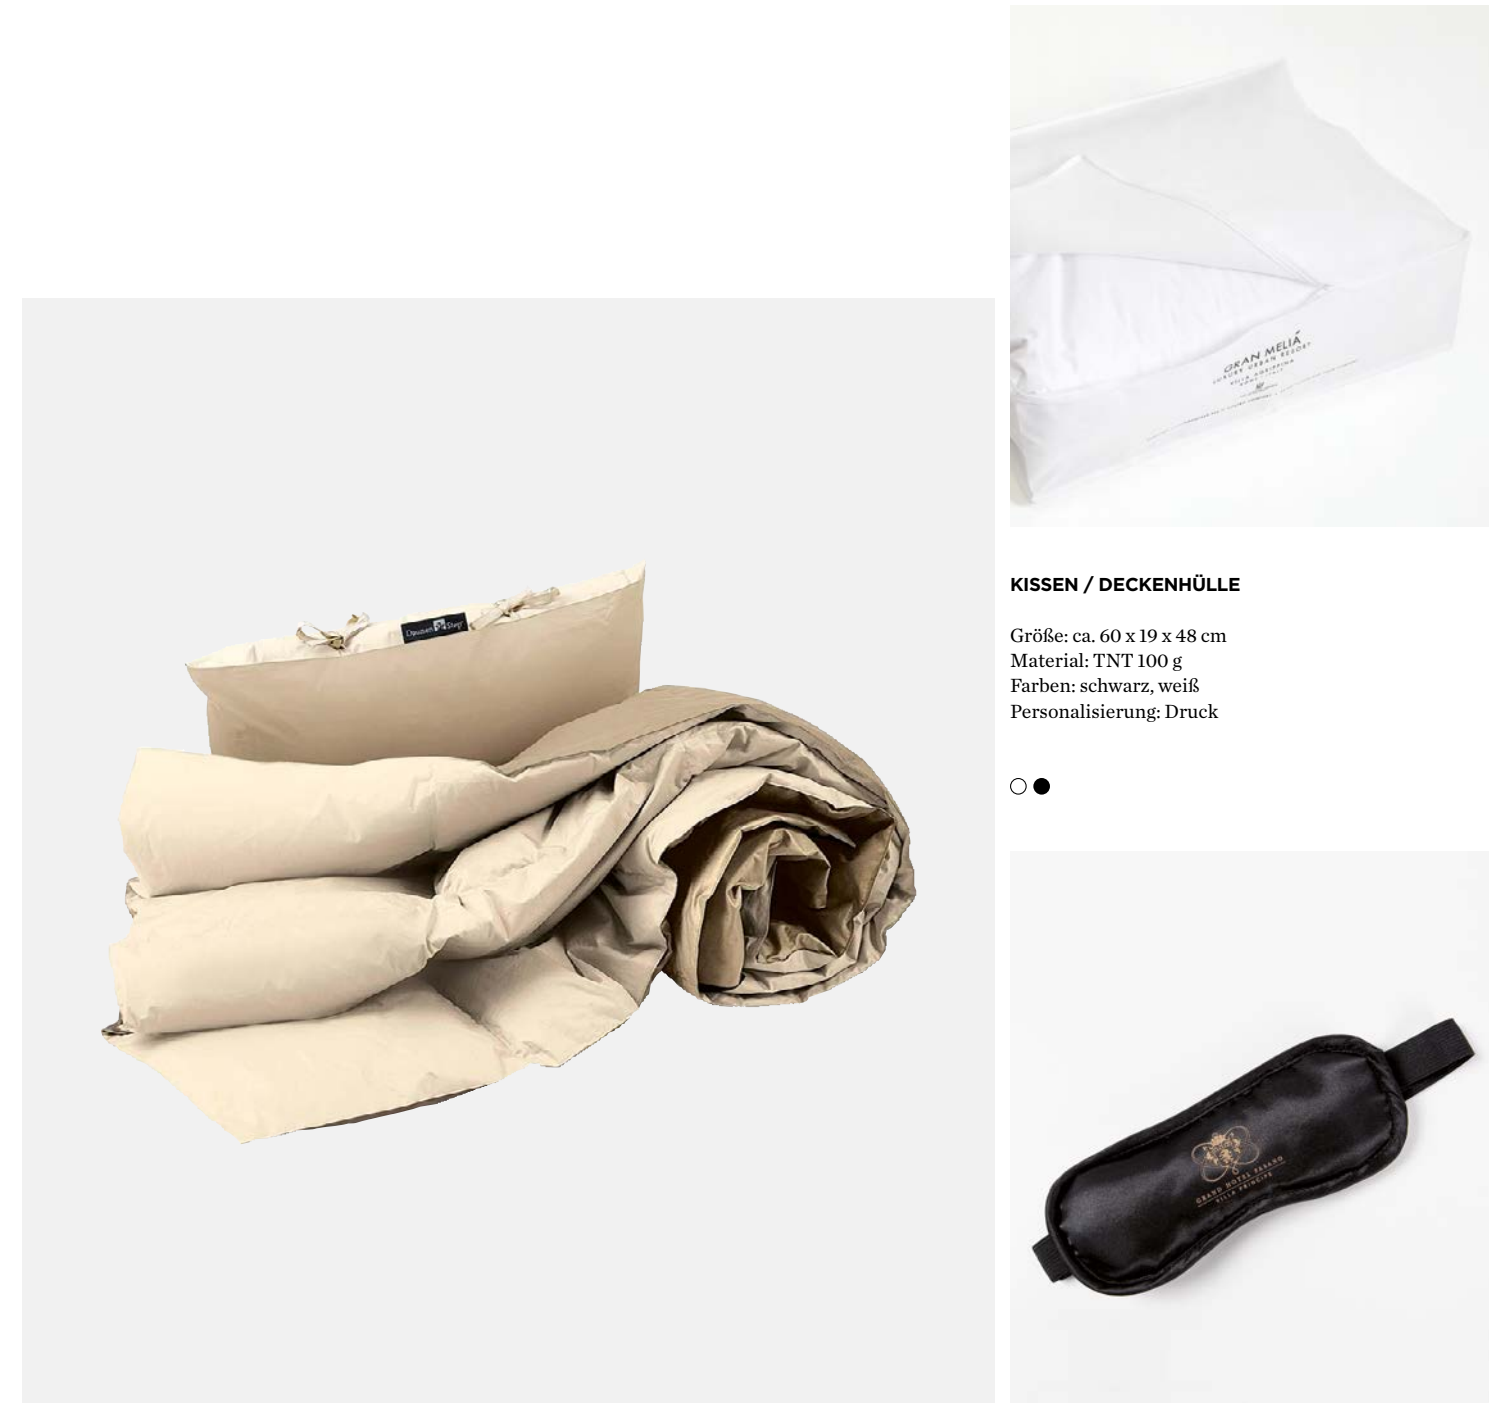

BETTFLASCHENBEZUG LODEN

Größe: ca. 23 x 35 cm
 Material: Moessmer Loden
 Extra: mit Kordelzug aus Baumwolle
 oder Leder
 Personalisierung: Lederanhänger, Stickerei

KISSEN / DECKENHÜLLE

Größe: ca. 60 x 19 x 48 cm
 Material: TNT 100 g
 Farben: schwarz, weiß
 Personalisierung: Druck