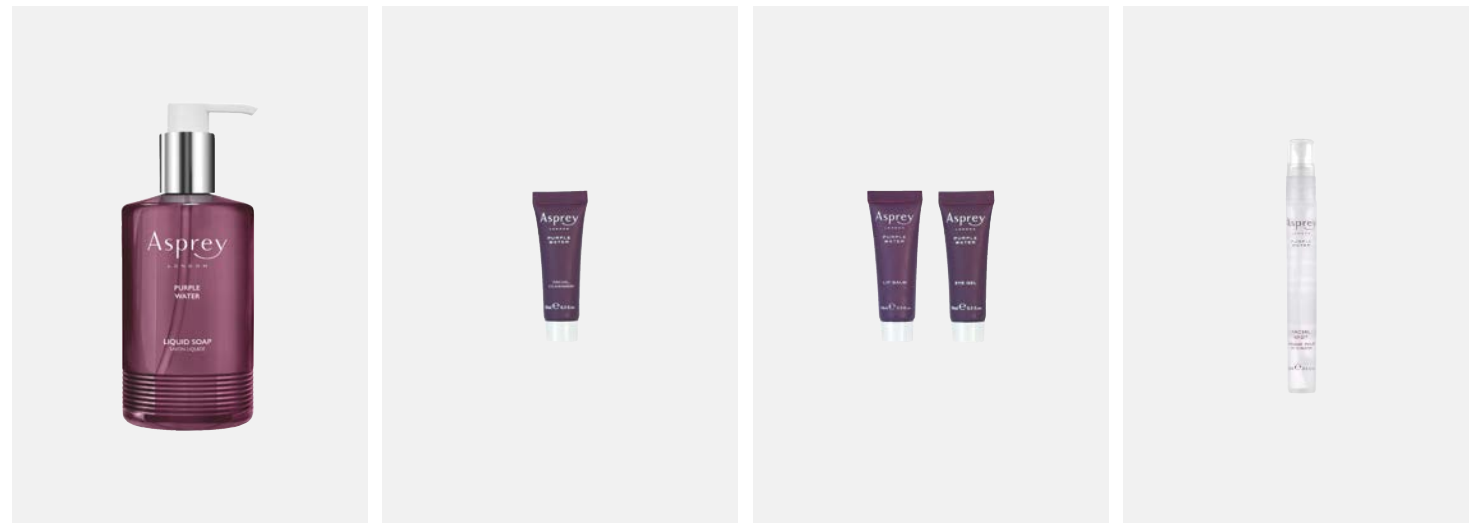

HANDSEIFE

Pumpspender Cannes
Inhalt: 360 ml
VPE: 12 Stk
APW360APLQS

GESICHTSREINIGER

Tube mit Schraubverschluss
Inhalt: 10 ml
VPE: 100 Stk
APW010TUFWC

LIPPENBALSAM, AUGEN GEL

Tuben mit Schraubverschluss
Inhalt: 10 ml
VPE: 100 Stk
APW010TULIB, APW010TUEYG

GESICHTSSPRAY

Flakon
Inhalt: 12 ml
VPE: 100 Stk
APW012LYFMI