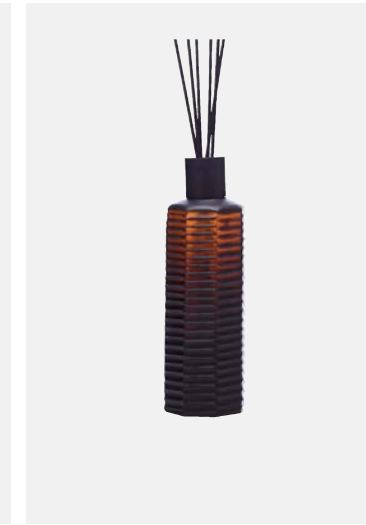

Größe: 7,5 x 24,5 cm
 Inhalt: 500 ml
 Duftnoten: zanzibar, serengeti, phuket
 lotus, safari, sage, ginger fig, romance,
 muse, sunset, escape

ONRSPQ**CUBO**

Größe: 7,5 x 24,5 cm
 Inhalt: 500 ml
 Duftnoten: zanzibar, serengeti, phuket
 lotus, safari, sage, ginger fig, romance,
 muse, sunset, escape