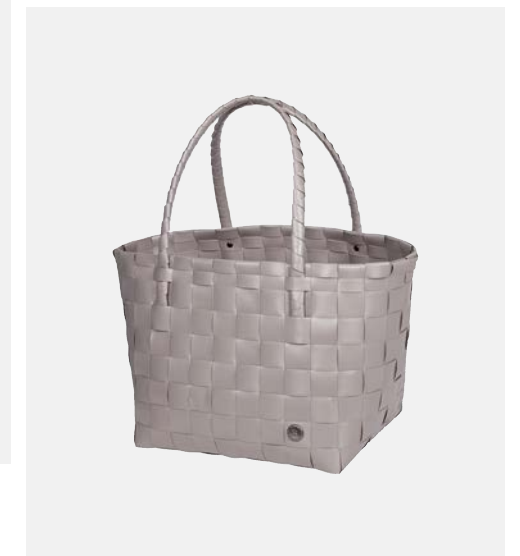

WELLNESSKORB

Größe: 34 x 24 x 27 cm
Material: recycelter Kunststoff
Große Auswahl an Farben
VPE: 12 Stk