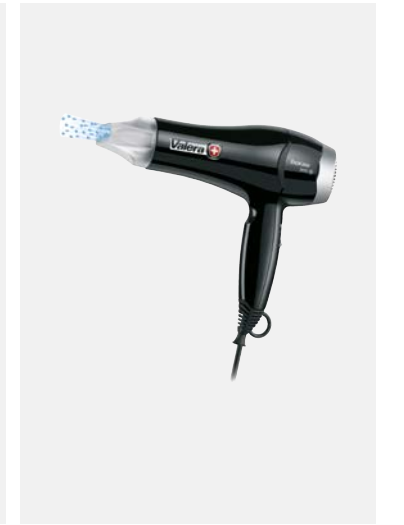

EXCEL IONIC

6 Lüfterstufen
6 Temperaturstufen & Ionen-Generator
2.000 Watt
VPE: 6 Stk

561.08/1 TF BY VALERA