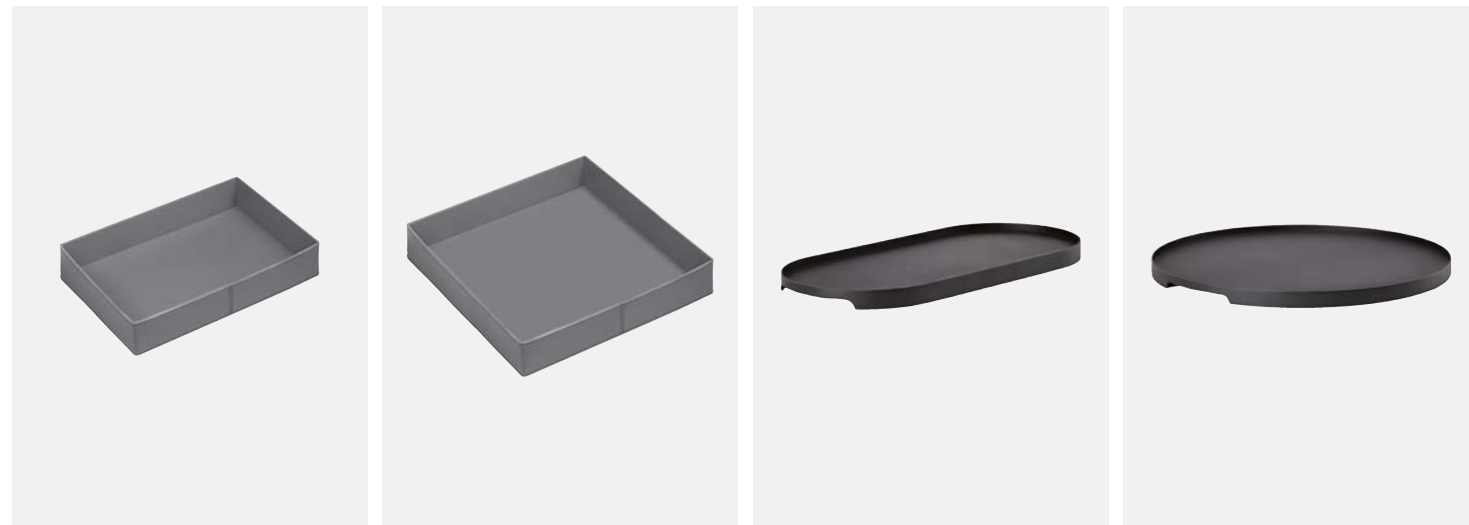

TABLETT NARCISO M

Größe: 28,5 x 19,5 x 6 cm
Material: Kunstleder
UV-beständiges Finish
Rechteckig

TCR7012

TABLETT NARCISO L

Größe: 36 x 36 x 6 cm
Material: Kunstleder
UV-beständiges Finish
Rechteckig

TCR7013

TABLETT SINGLES

Größe: 35 x 16 x 1,8 cm
Material: Metall
Oval
VPE: 4 Stk

332040

TABLETT SINGLES

Größe: Ø 35 x 1,8 cm
Material: Metall
Rund
VPE: 4 Stk

332037