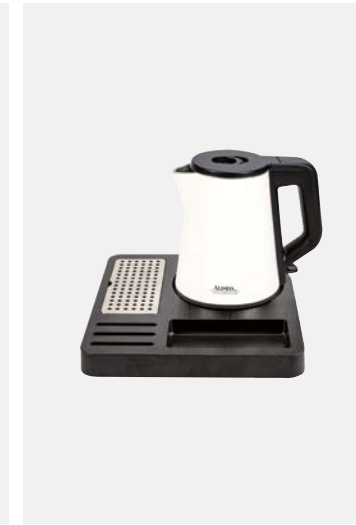

KETTLE SET

Größe: 25,8 x 4 x 25,8 cm
Tablett: ABS-Kunststoff mit Holzstruktur
Wasserkocher: Edelstahl & Kunststoff
Mit Gummknöpfen am Boden

170288