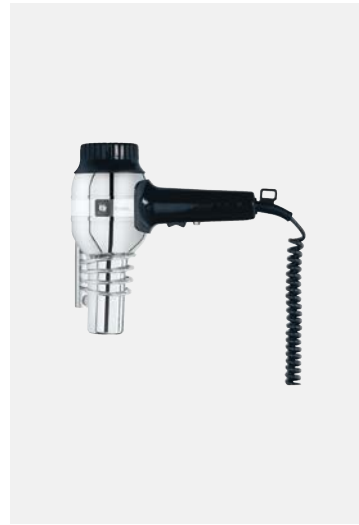

586.11/044.04 BY VALERA

**NOSTALGIE IONIC**

2 Schaltstufen
Mit Ionen-Technologie
1.000 Watt, mit Spiralkabel
VPE: 1 Stk

010341 BY ALISEO

**WANDHALTERUNGEN**

Universeller Wandhalter für Föhn
040/C (CHROM) / 040 (SCHWARZ)
Ringförmiger Wandhalter für Föhn
mit Kabelsperrvorrichtung