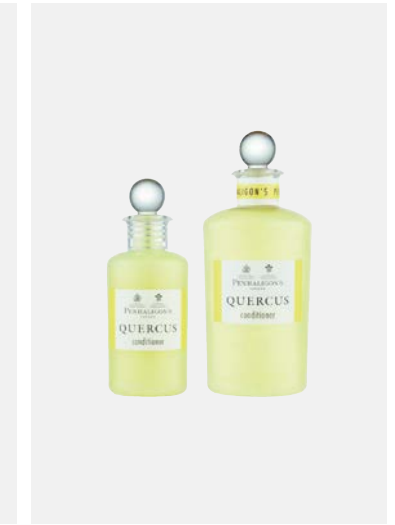

CONDITIONER

Flakons mit Schraubverschluss
Inhalt: 100 ml, 200 ml
VPE: 50 Stk, 30 Stk
PQU100PECON, PQU200PECON