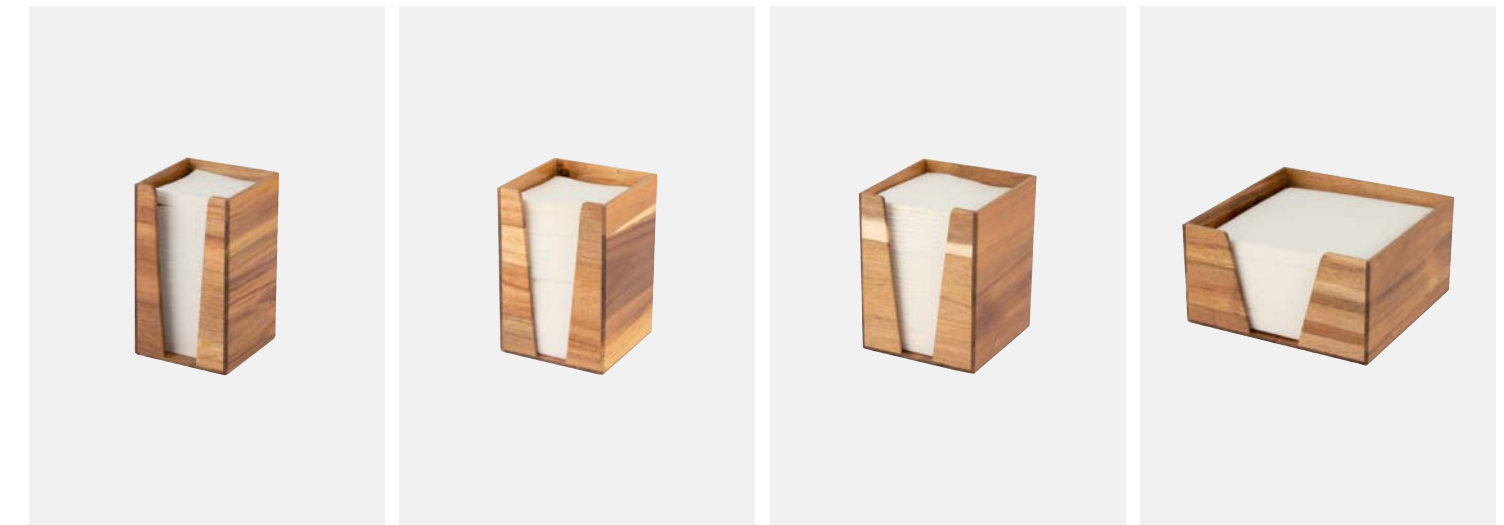

BEHÄLTER HANDTÜCHER

Spender für 20 x 20 cm Servietten
Material: Holz
Farbe: natur

96917

BEHÄLTER HANDTÜCHER

Spender für 24 x 24 cm Servietten
Material: Holz
Farbe: natur

96916

BEHÄLTER HANDTÜCHER

Spender für 33 x 33 cm Servietten
Material: Holz
Farbe: natur

96915

BEHÄLTER HANDTÜCHER

Spender für 40 x 40 cm Servietten
Material: Holz
Farbe: natur

96914