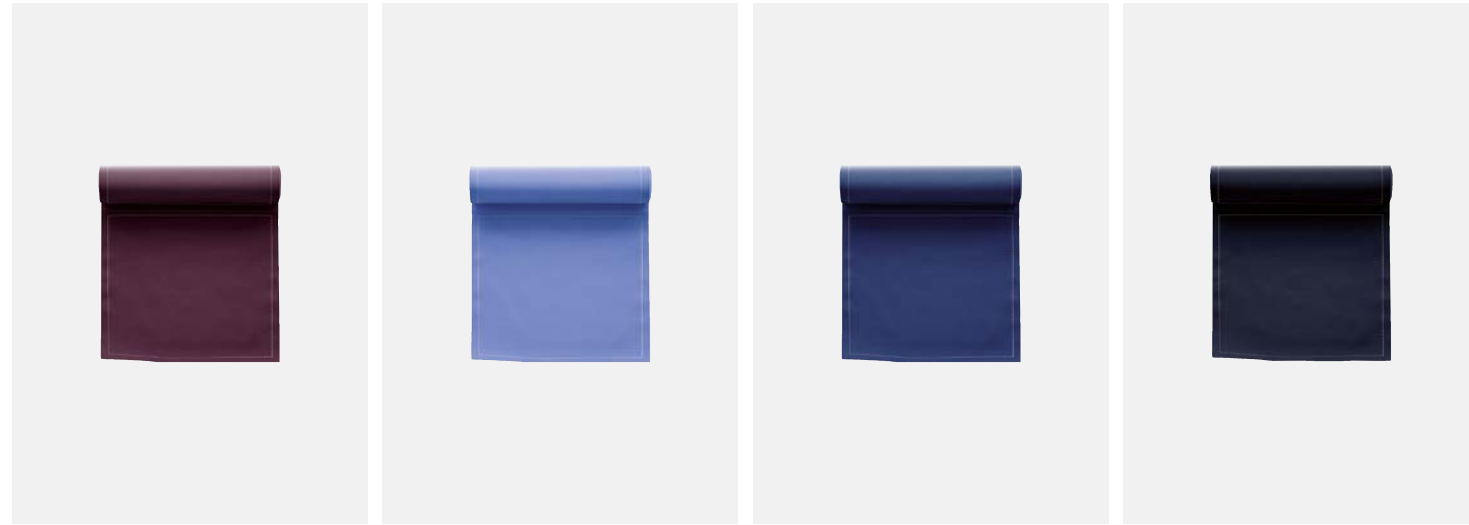

NR. 705 BURGUNDY

Material: 100% Baumwolle
Größen: 11 x 11 cm, 20 x 20 cm,
32 x 32 cm, 48 x 32 cm

NR. 402 SEA BLUE

Material: 100% Baumwolle
Größen: 11 x 11 cm, 20 x 20 cm,
32 x 32 cm, 48 x 32 cm

NR. 407 ROYAL BLUE

Material: 100% Baumwolle
Größen: 11 x 11 cm, 20 x 20 cm,
32 x 32 cm, 48 x 32 cm

NR. 409 PETROL BLUE

Material: 100% Baumwolle
Größen: 11 x 11 cm, 20 x 20 cm,
32 x 32 cm, 48 x 32 cm