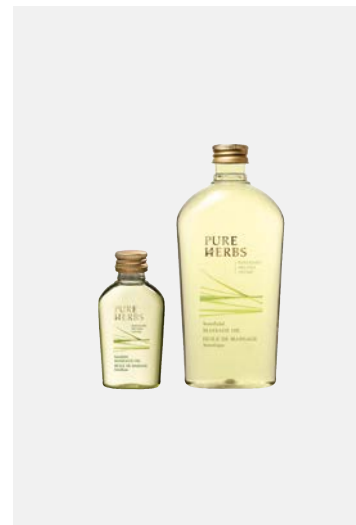

MASSAGEÖL

Flakons mit Schraubverschluss
Inhalt: 35 ml, 250 ml
VPE: 220 Stk, 6 Stk
PHE035CTMAO, PHE250CTMAO