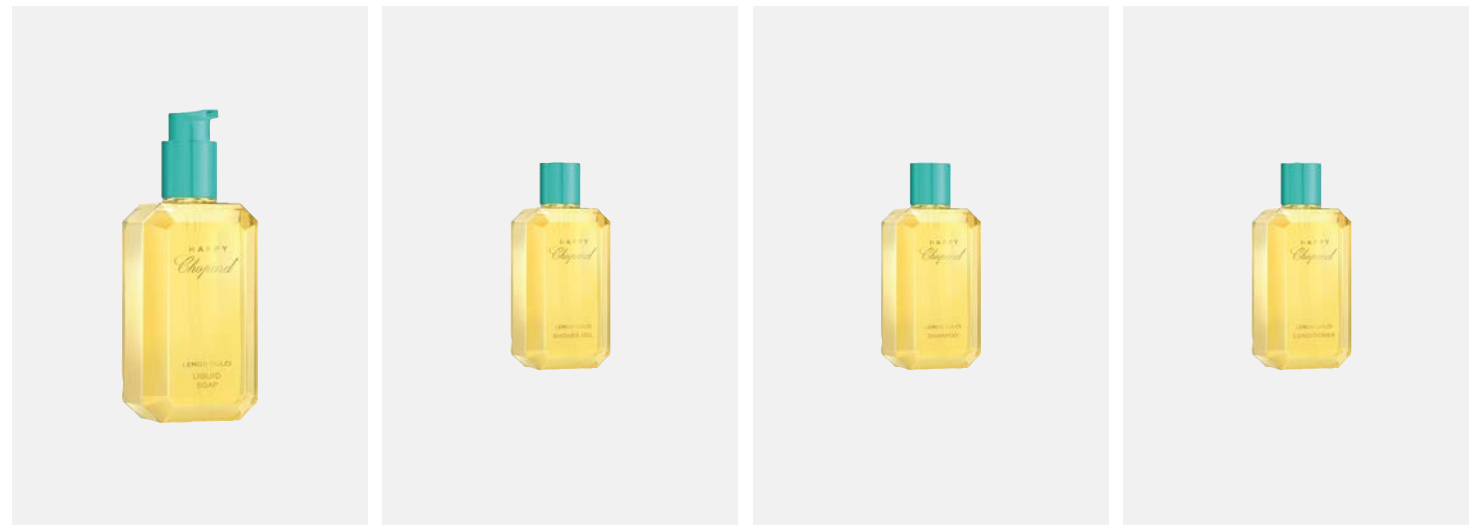

HANDSEIFE

Pumpspender
Inhalt: 360 ml
VPE: 12 Stk
CLD360CDLQS

DUSCHGEL

Flakon mit Schraubverschluss
Inhalt: 40 ml
VPE: 100 Stk
CLD040CDSHG

SHAMPOO

Flakon mit Schraubverschluss
Inhalt: 40 ml
VPE: 100 Stk
CLD040CDSHA

CONDITIONER

Flakon mit Schraubverschluss
Inhalt: 40 ml
VPE: 100 Stk
CLD040CDCON