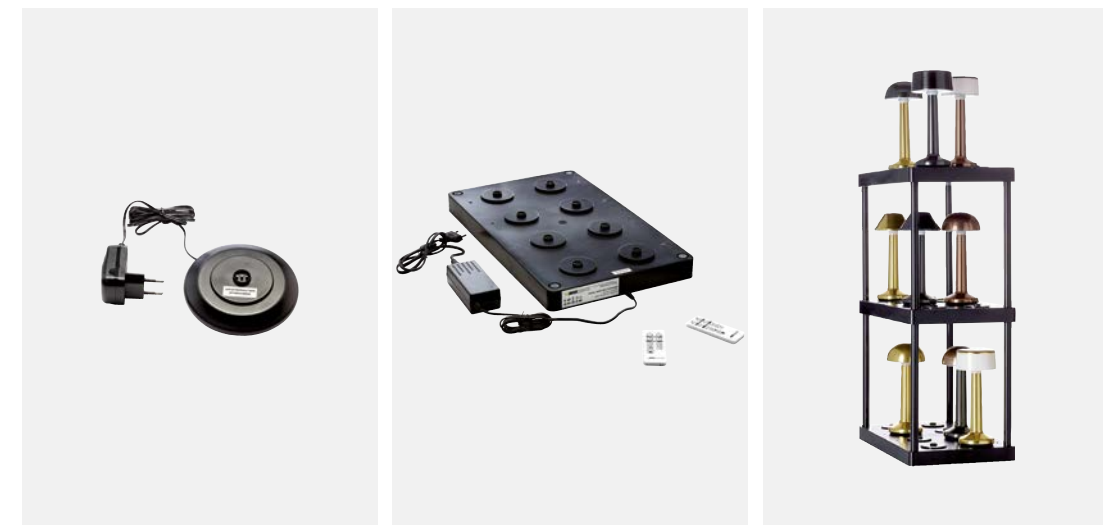

AUFLADESTATION

Größe: Ø 12 x 3 cm
Geeignet f r folgende Kollektionen:
Moments, Djobie, Tebur, Mojo
Aufladeplatte und Adaptor

AUFLADESTATION MULTI

Größe: 44,5 x 26,5 x 3,5 cm
Geeignet f r folgende Kollektionen:
Moments, Djobie, Tebur, Mojo
Aufladeplatte, Adaptor, 2 Fernbed.
Aufstockbar bis 10 Etagen

AUFLADESTATION MULTI

Größe: 44,5 x 26,5 x 3,5 cm
Geeignet f r folgende Kollektionen:
Moments, Djobie, Tebur, Mojo
Aufladeplatte, Adaptor, 2 Fernbed.
Aufstockbar bis 10 Etagen