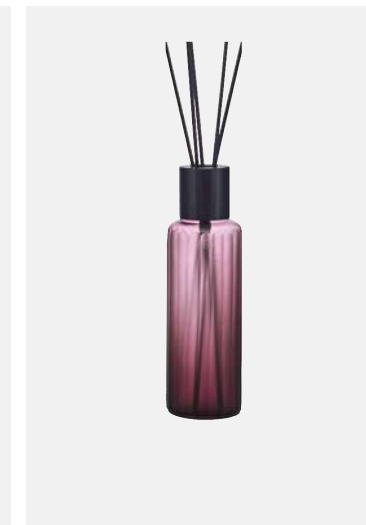

RUBY

Größe: 7,5 x 24,5 cm
Inhalt: 500 ml
Duftnoten: zanzibar, serengeti, phuket
lotus, safari, sage, ginger fig, romance,
muse, sunset, escape

ONRSDP