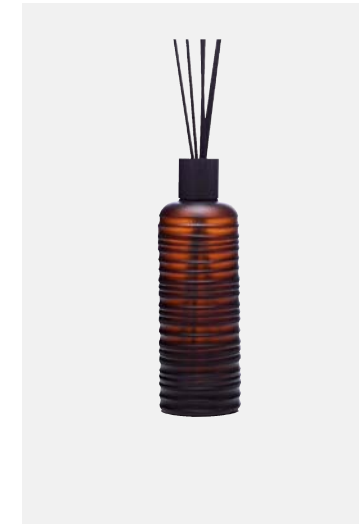

SPHERE

Größe: 7,5 x 24,5 cm
Inhalt: 500 ml
Duftnoten: zanzibar, serengeti, phuket
lotus, safari, sage, ginger fig, romance,
muse, sunset, escape

ONRSP