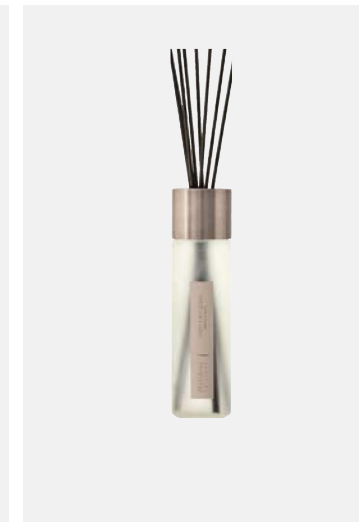

SELECTED

Diffusor: 350 ml, 100 ml
Düfte: CE, GS, MI, MS, NI, OT, SI, SN
22MD, 22PD