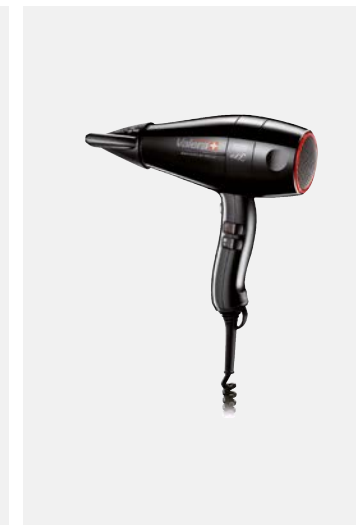

SILENT JET 8.500 P

6 Temperaturkombinationen
6 Schaltkombinationen
2.000 Watt, mit Spiralkabel
VPE: 6 Stk

SXJ 8500 P BY VALERA