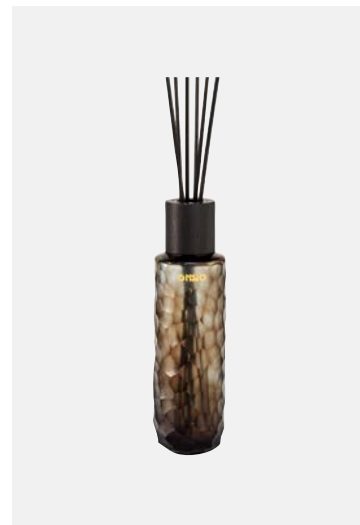

ETERNAL

Größe: 7,5 x 24,5 cm
Inhalt: 500 ml
Duftnoten: zanzibar, ginger fig, safari, serengeti, sage, escape, muse, romance, phuket lotus

ONRSEFR