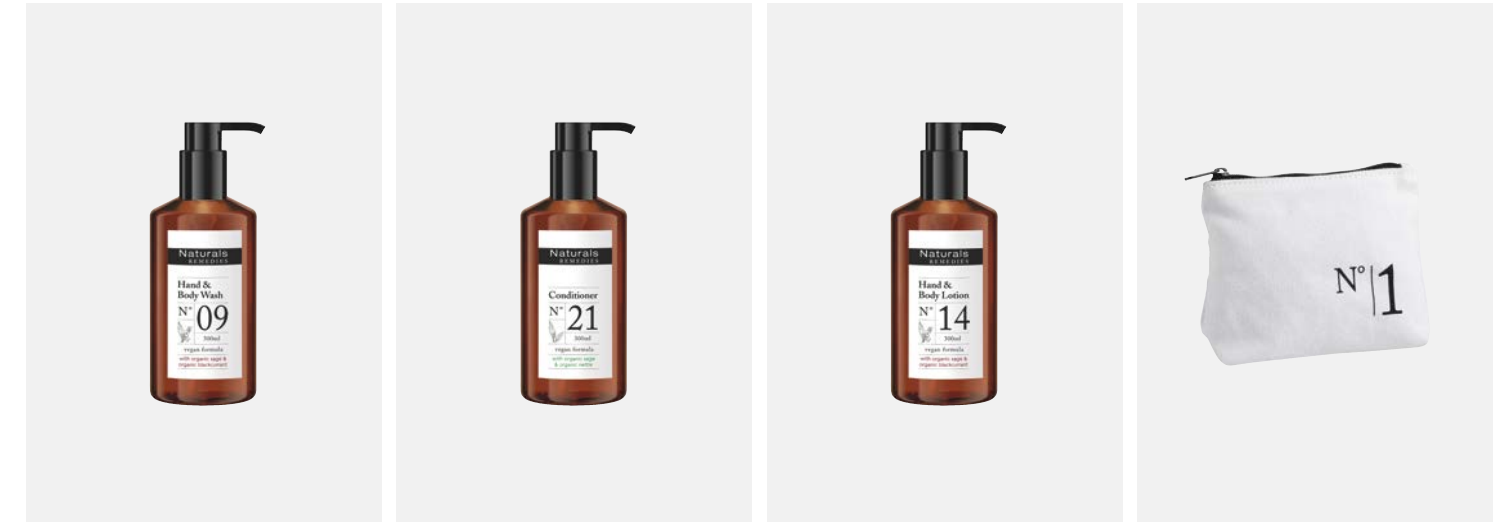

HAND & KÖRPERSEIFE

Pumpspender Cannes
Inhalt: 300 ml
VPE: 12 Stk
NAR300CNHBW

CONDITIONER

Pumpspender Cannes
Inhalt: 300 ml
VPE: 12 Stk
NAR300CNCON

HAND & KÖRPERSEIFE

Pumpspender Cannes
Inhalt: 300 ml
VPE: 12 Stk
NAR300CNHBL

GESCHENKSET

Inhalt: 30 ml Duschgel, Haarshampoo,
Conditioner, Körperlotion, 15 g Seife
VPE: 10 Stk
NAR084KFBAG