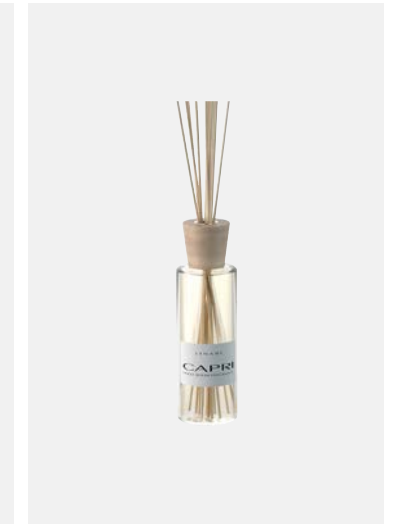

**AMALFI**

Diffusor: 250 ml
Duftnoten: Zitrone, Bergamotte,
Eisenkraut, grüner Tee, Jasmin, Rose,
Veilchen, Zedernholz, Moschus

**CAPRI**

Diffusor: 250 ml
Duftnoten: Apfelnoten, Pinie,
grüne Kräuter, Himbeere, Hanf,
Moschus