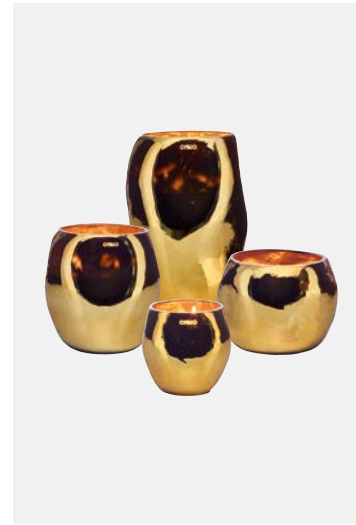

CAPE

Höhen: 30 cm, 20 cm, 14 cm, 13 cm
Brenndauer: 400 h, 300 h, 200 h, 65 h
Farbe: gold
Duftnoten: zanzibar, muse

ON519, ON518, ON517, ON516