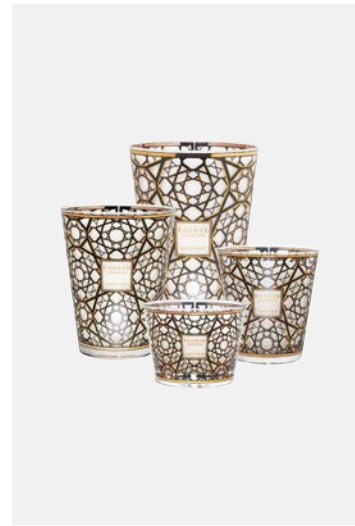

ARABIAN NIGHTS

Höhen: 35 cm, 24 cm, 16 cm, 10 cm
Brenndauer: 800 h, 400 h, 150 h, 60 h
Duftnoten: Safran, Oud, Weihrauch
Linie: Arabian Nights