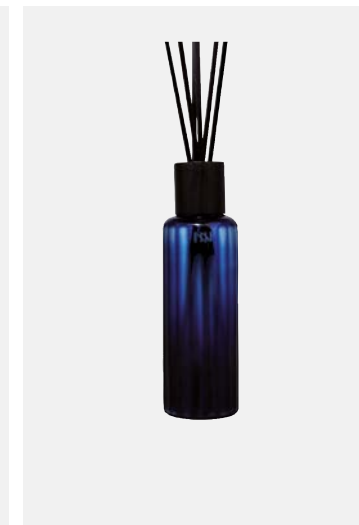

ROYAL

Größe: 7,5 x 24,5 cm
Inhalt: 500 ml
Duftnoten: zanzibar, serengeti, phuket
lotus, safari, sage, ginger fig, romance,
muse, sunset, escape

ONRSRB