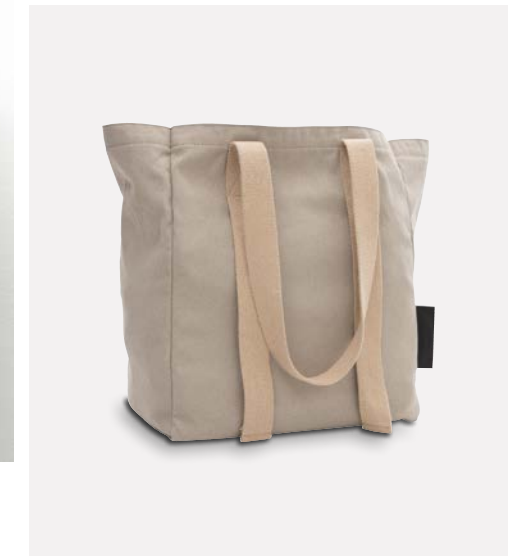

CANVAS FLY

Größe: 35 x 19 x 39 cm
Tasche: Canvas, Henkel: Baumwolle
Mit Innentasche aus Canvas
Personalisierung: Stickerei, Siebdruck