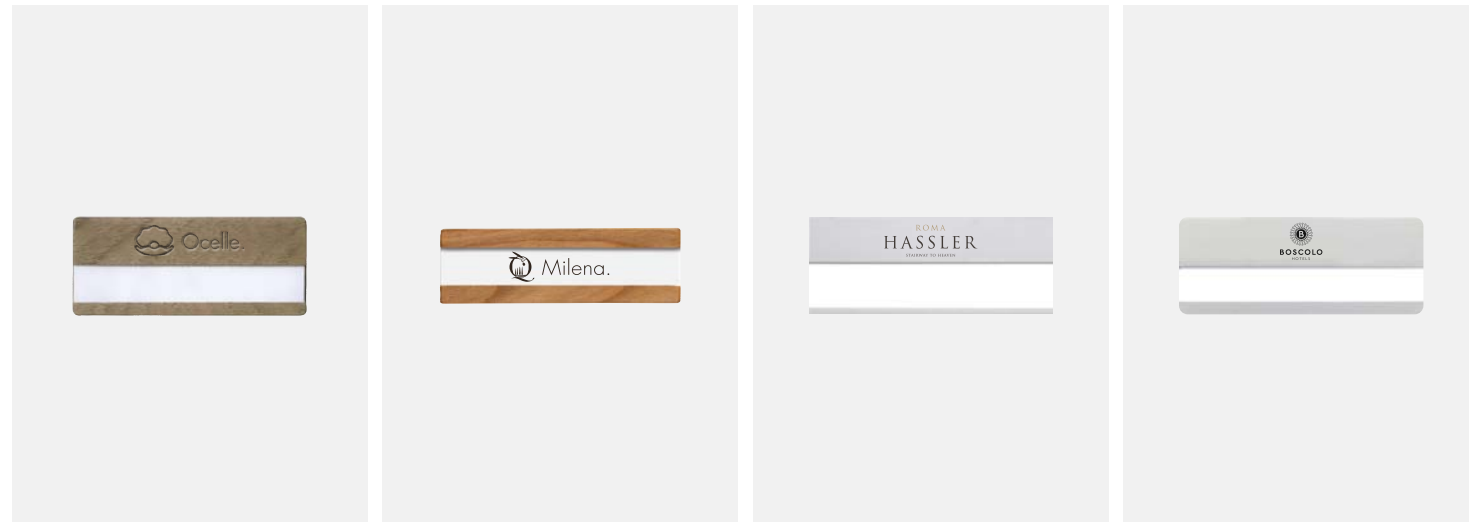

2761

NAMENSSCHILD HOLZ

Größe: 7 x 3 cm
 Holz: Nuss, Kirsche, Erle, Eiche, Buche
 Personalisierung: Siebdruck, Tampondruck, Digitaldruck, Lasergravur

W1

NAMENSSCHILD HOLZ

Größe: 7 x 2,3 cm
 Holz: Nuss, Kirsche, Erle, Eiche, Buche
 Keine Personalisierung direkt auf dem Namensschild möglich