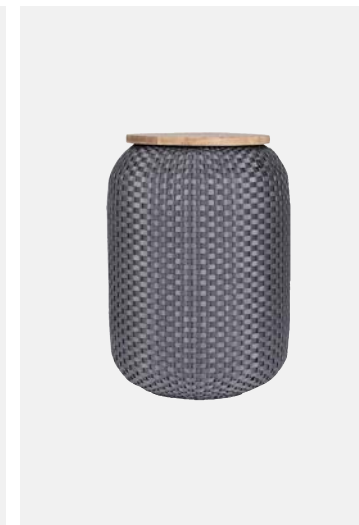

WÄSCHEKORB

Größe: Ø 43 x 62 cm
Material: Kunststoff

FT002R9700