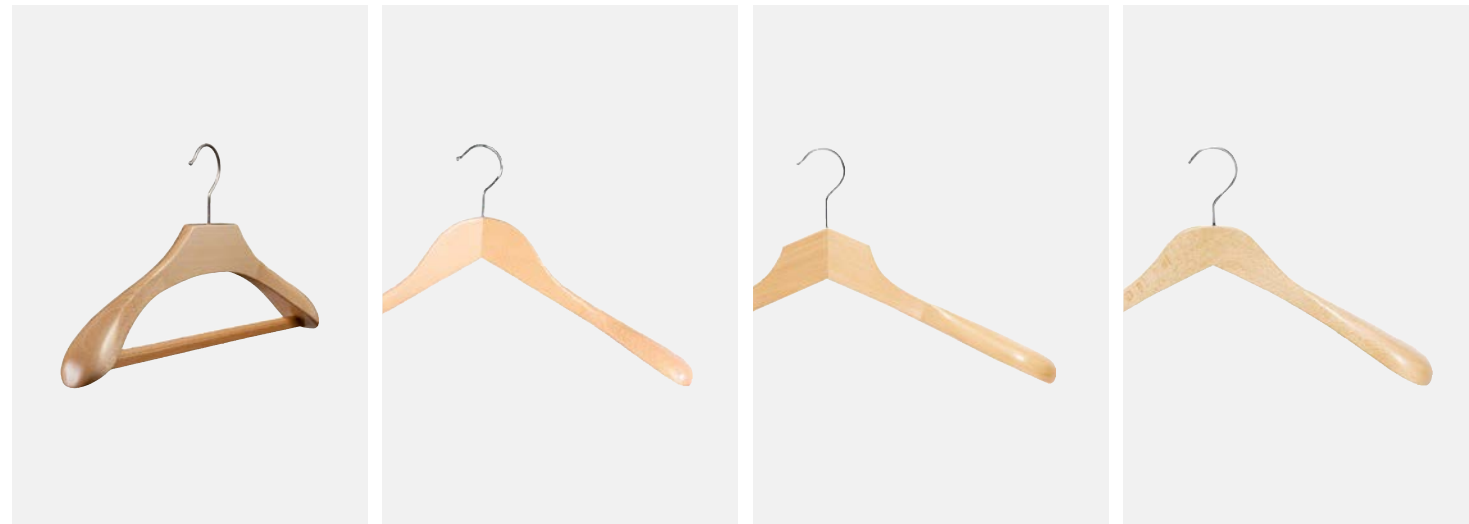

446

KLEIDERBÜGEL BUCHE

Modell mit Schulterverbreiterung
Länge: 45 cm, Stärke: 60 mm
Holz: Buche
VPE: 12 Stk

545

KLEIDERBÜGEL BUCHE

Modell mit Steg
Längen: 41 cm, 45 cm, Stärken: 50 mm, 55 mm
Holz: Buche
VPE: 20 Stk