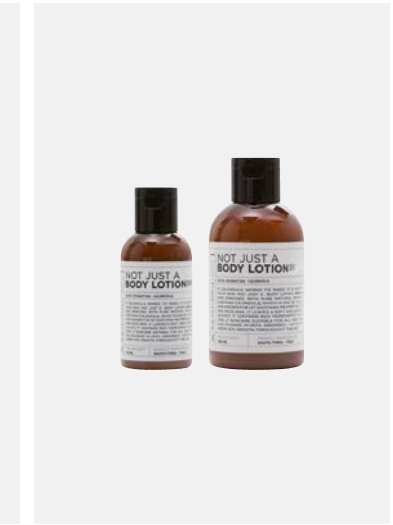

KÖRPERLOTION

Flakons mit Flip Cap Verschluss
Inhalt: 50 ml, 100 ml
VPE: 160 Stk, 12 Stk
NJ-APBL050, NJ-APBL100