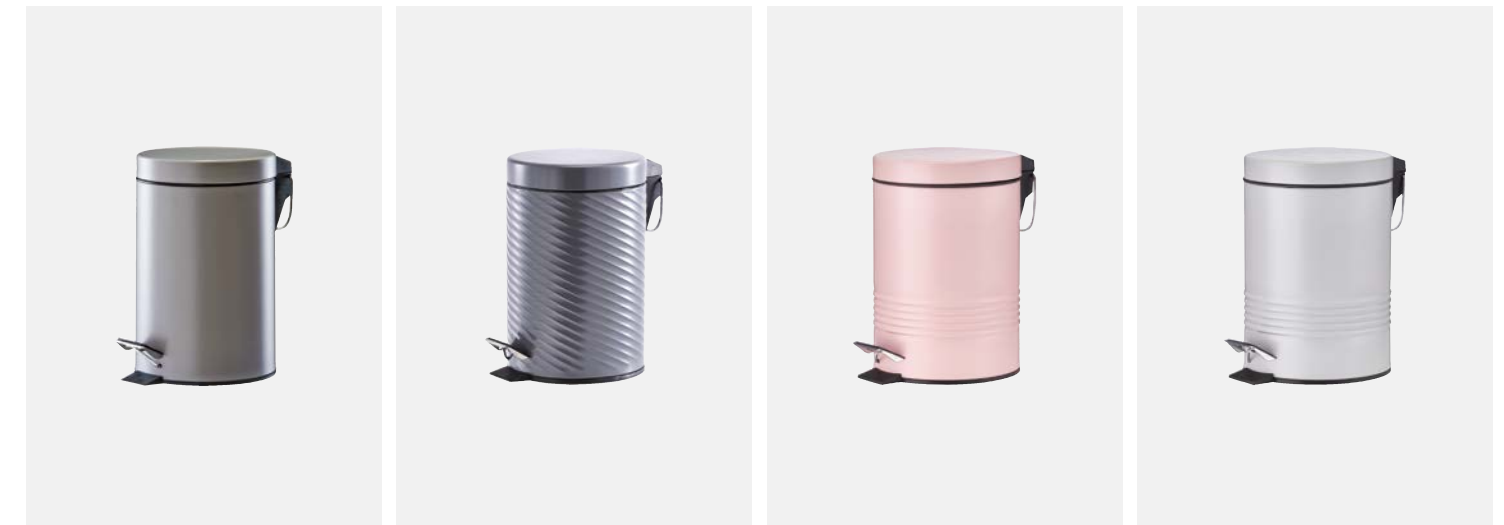

Eimer klein: Ø 20 x 32 cm
Eimer groß: Ø 25 x 37 cm
Material: Inox

5345.29, 5348.29

PAPIEREIMER

Größe: 22 x 32,5 x 26 cm
Material: Aluminium lackiert

53442.17

**PEDALEIMER**

Größe: Ø 17 x 26 cm
Material: Metall mit Kunststoffeinsatz
Inhalt: 3 Liter
VPE: 6 Stk