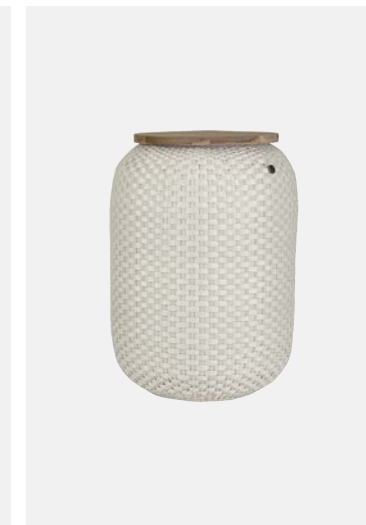

WÄSCHEKORB

Größe: Ø 43 x 62 cm
Material: Kunststoff

FT002R7400