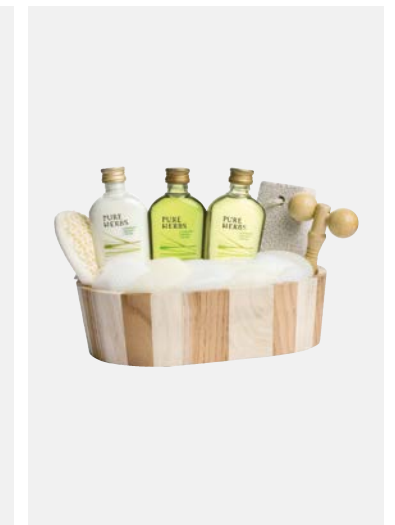

WELLNESS SET

60 ml Duschgel, Shampoo, Körperlotion,
Massageschwamm, Bimsstein,
Holzmassageroller
VPE: 5 Stk
PHE007KFSAC