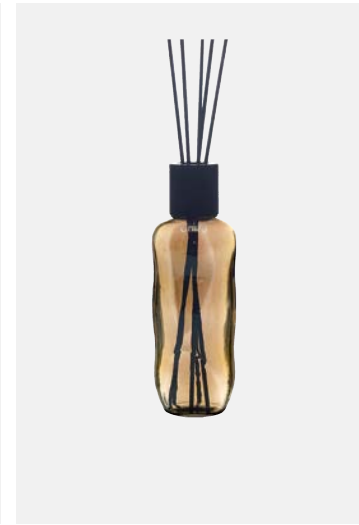

CAPE CHAMPAGNE

Größe: 7,5 x 24,5 cm
Inhalt: 500 ml
Duftnoten: zanzibar, serengeti, phuket lotus, safari, sage, ginger fig, romance, muse, sunset, escape

ONRCSS