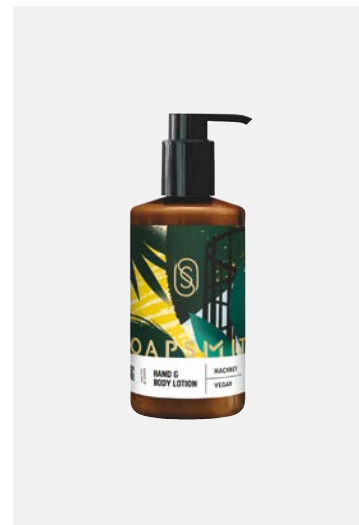

HAND & KÖRPERLOTION

Pumpspender Cannes
Inhalt: 300 ml
VPE: 12 Stk
SOP300CNHBL