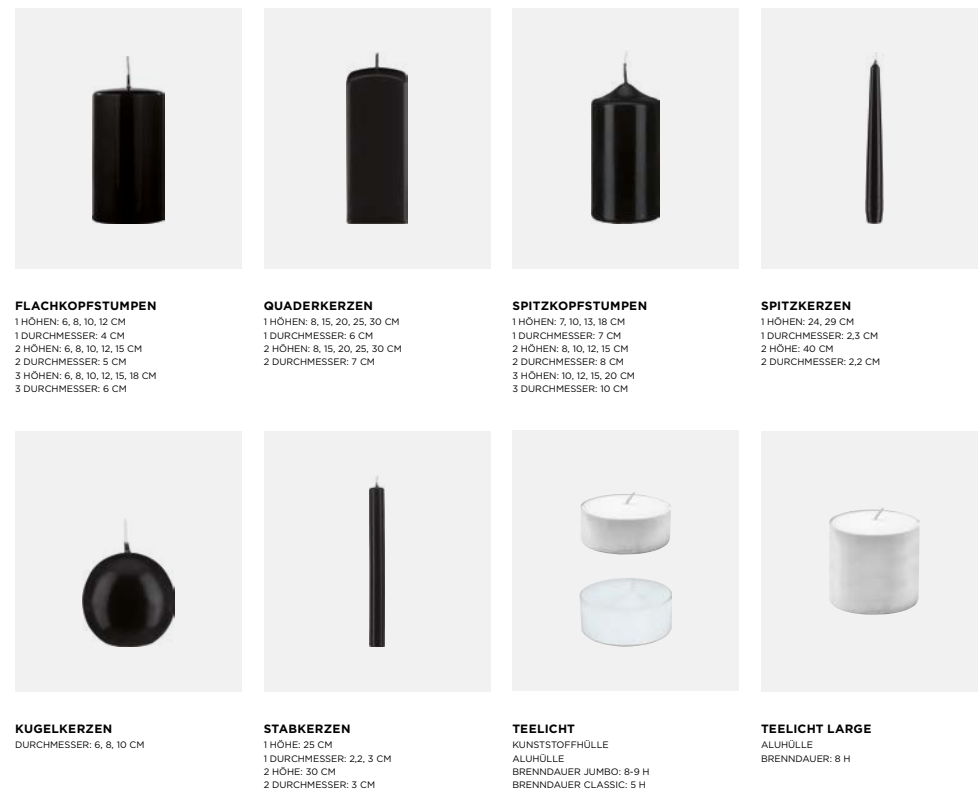

SMARAGD

UNI METALLIC
MATT KERZEN

VERFÜGBARE
FORMEN

THE BOOK OF IDEAS BY PRIMA

DREAM FACTORY

SCHRAMM BOXSPRING-BETTEN	21
SCHRAMM MATRATZEN	22
SCHRAMM TOPPER	23
SIMMONS NATURAL HERITAGE MATRATZEN	36
SIMMONS NATURAL HERITAGE TOPPER	36
SIMMONS MATRATZEN	38
SIMMONS TOPPER	40
SIMMONS MATRATZENSCHUTZ	41
SIMMONS ZUSTELLBETTEN	42
DAUNENSTEP DAUNENBETTEN	48
DAUNENSTEP SYNTHETIKBETTEN	49
DAUNENSTEP DAUNENKISSEN	50
DAUNENSTEP SYNTHETIKKISSEN	51
WÄSCHE ACCESSOIRES	52
DECKEN & PLAIDS	55
FRETTE BETTWÄSCHE	64