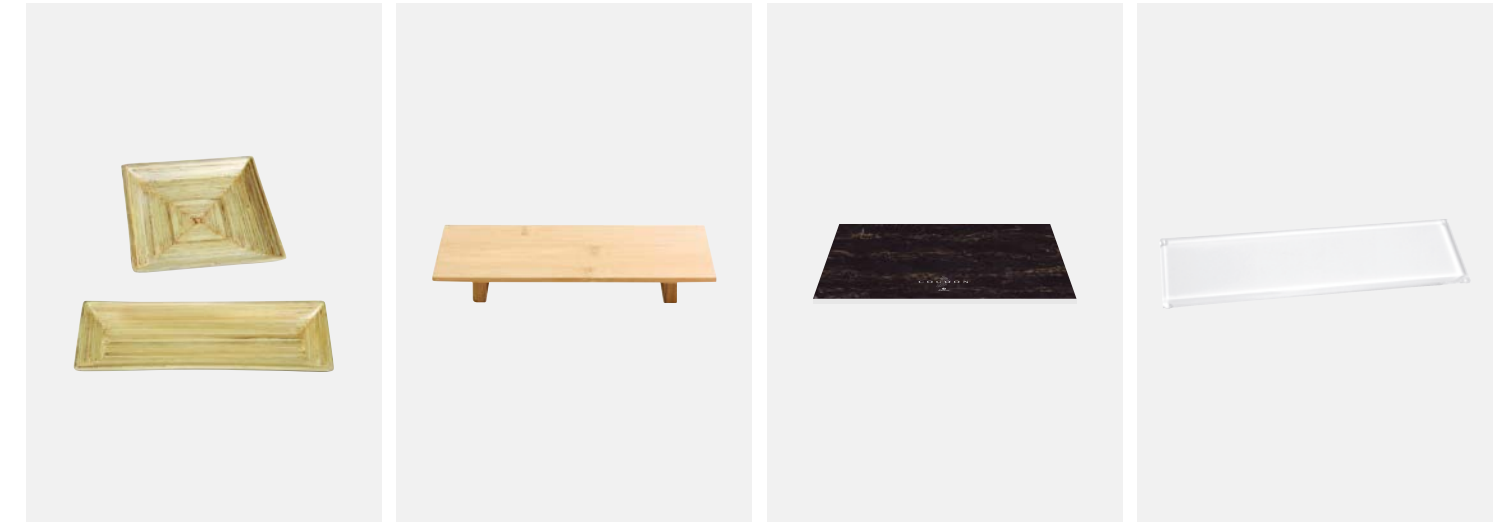

**KOSMETIKTUCHBOX KUNSTLEDER**

Größe: 25,2 x 13,7 x 7 cm
Material: Kunstleder
Farben: schwarz, taupe

190078

**AMENITY BOX**

Größe: 17 x (H) 11 x 15 cm
Material: Holz dunkel

1005314-048

**BAMBUS TABLETS**

Tablett quadratisch: 20 x 20 x 4 cm
Tablett rechteckig: 28,5 x 10 x 4 cm
Material: Bambus natur
VPE: 6 Stk, 7 Stk