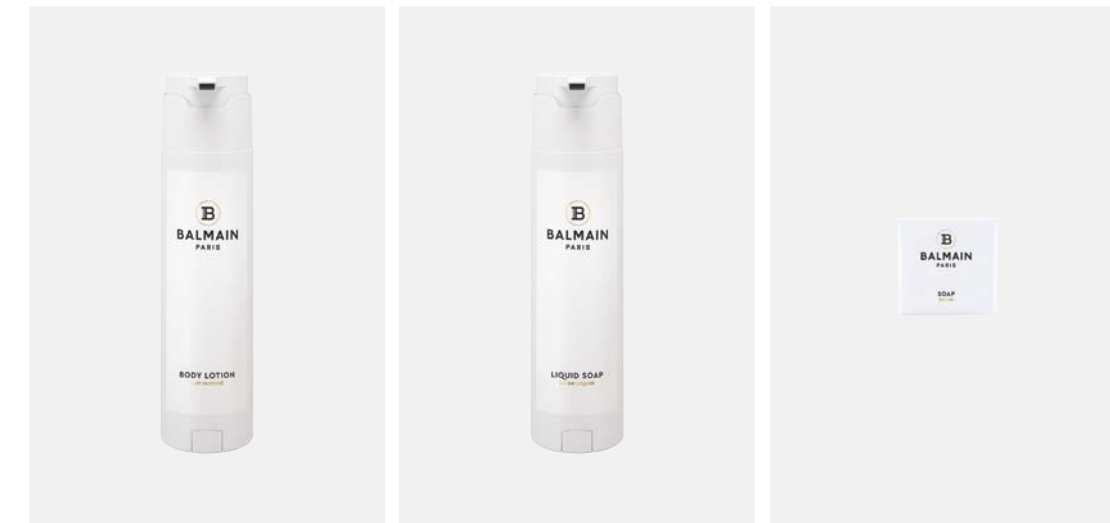

BODY LOTION

Shape
Inhalt: 300 ml
VPE: 30 Stk

BSC300SPBOL

HANDSEIFE

Shape
Inhalt: 300 ml
VPE: 30 Stk

BSC300SPLQS

SEIFE

Verpackung: Papierwickler
Inhalt: 35 g
VPE: 300 Stk

BSC035KASWP