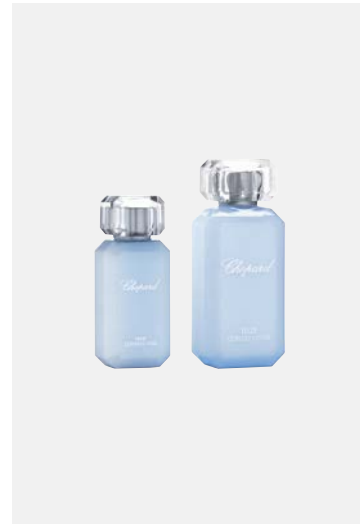

CONDITIONER

Flakons mit Schraubverschluss
Inhalt: 30 ml, 50 ml
VPE: 160 Stk, 100 Stk
CHH030CHCON, CHH050CHCON