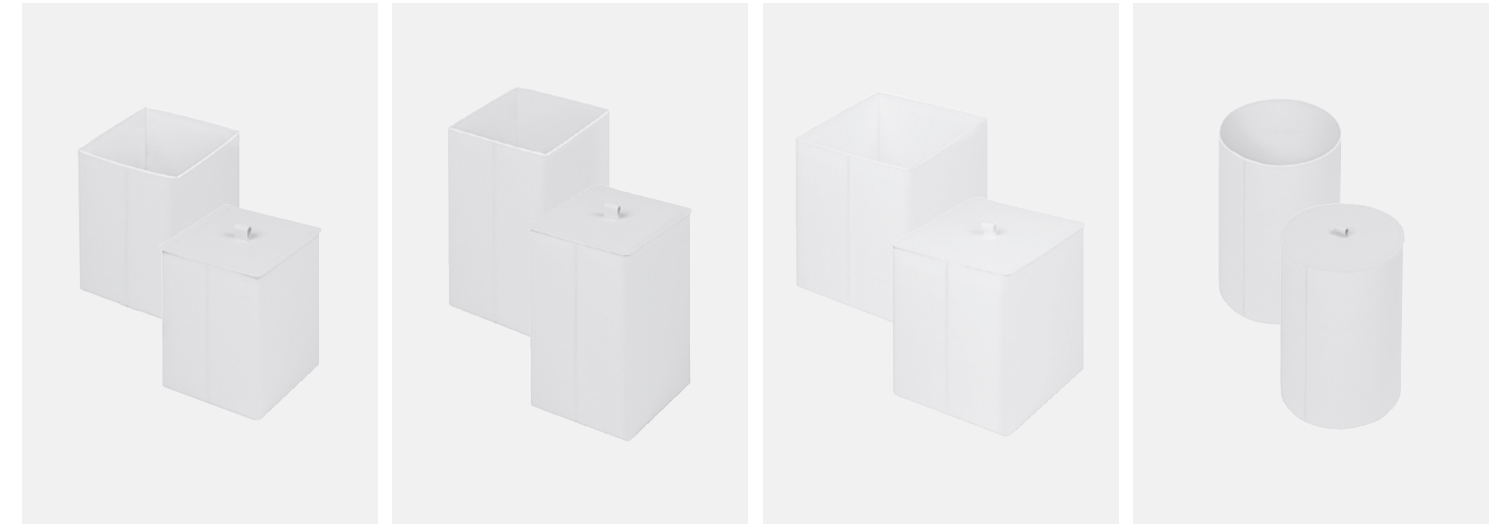

ABFALLEIMER

Ohne Deckel: 19 x 19 x 25 cm
Inklusive Deckel: 19,5 x 19,5 x 27 cm
Material: feinstes Kunstleder
UV-beständiges Finish

TCR1206, TCR1207

ABFALLEIMER

Ohne Deckel: 19 x 19 x 30 cm
Inklusive Deckel: 19,5 x 19,5 x 32,5 cm
Material: feinstes Kunstleder
UV-beständiges Finish

TCR1204, TCR1205

ABFALLEIMER

Ohne Deckel: 25,5 x 25,5 x 30 cm
Inklusive Deckel: 26 x 26 x 32,5 cm
Material: feinstes Kunstleder
UV-beständiges Finish

TCR1208, TCR1209

ABFALLEIMER

Ohne Deckel: Ø 18,5 x 28 cm
Inklusive Deckel: Ø 19 x 32 cm
Material: feinstes Kunstleder
UV-beständiges Finish

TCR1213, TCR1214