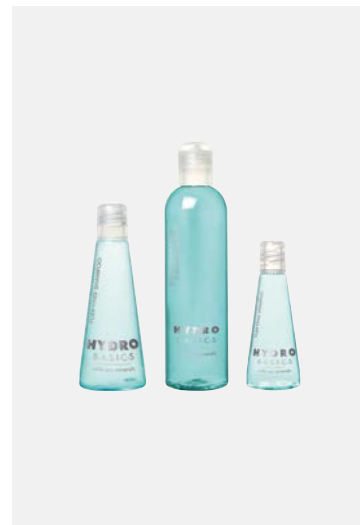

HYB060FISHG, HYB250TBSHG,
HYB030FISHG

**SHAMPOO**

Flakons mit Schraubverschluss
Inhalt: 60 ml, 250 ml, 30 ml
VPE: 63 Stk, 6 Stk, 198 Stk

HYB060FISHA, HYB250TBSHA,
HYB030FISHA

5 lt Refill für Haar & Körpershampoo erhältlich