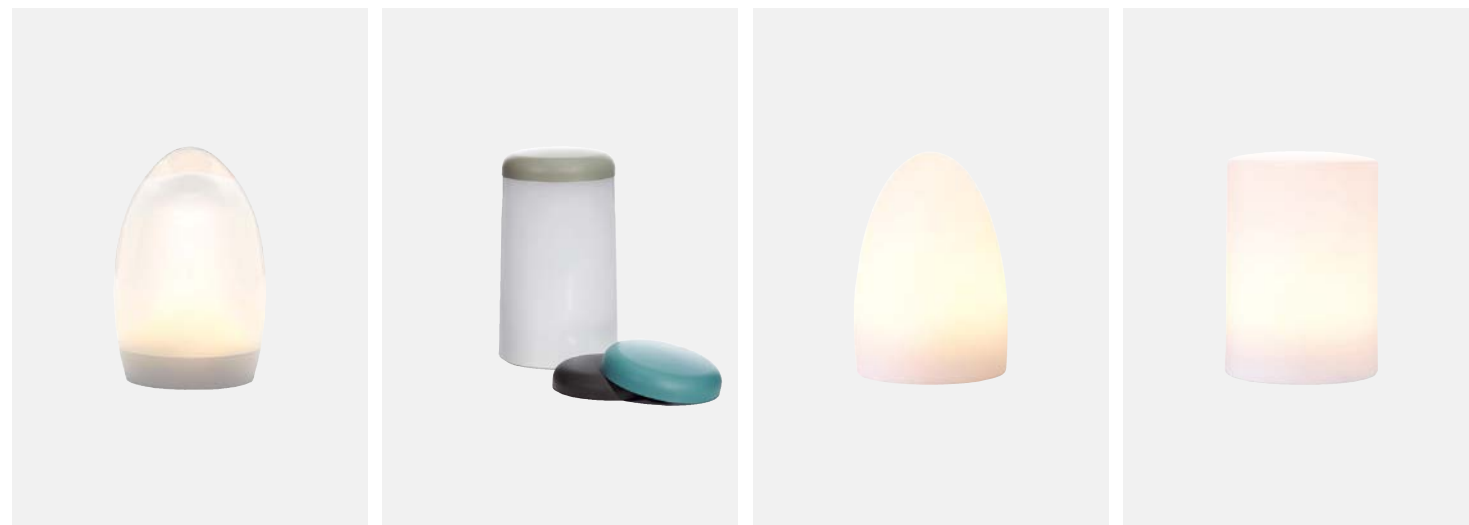

ROM E

Größe: Ø 10 x 15 cm
Material: Glasimitation & Polycarbonat
25 verschiedene Farben m glich
Satinert

MOJO

Größe: Ø 7,66 x 13,5 cm
Material: Polycarbonat
25 verschiedene Farben m glich
Farben caps: beige, t rkis, schwarz

BULLIT

Größe: Ø 10 x 15 cm
Material: Polyethylen
25 verschiedene Farben m glich

CYLINDRO

Größe: Ø 10 x 15 cm
Material: Polyethylen
25 verschiedene Farben m glich