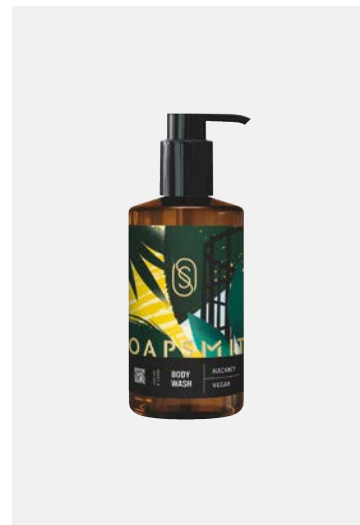

DUSCHGEL

Pumpspender Cannes
Inhalt: 300 ml
VPE: 12 Stk
SOP300CNSHG