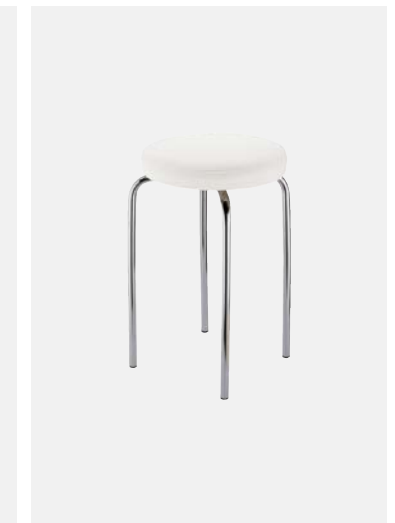

BADHOCKER

Größe: 34 x 34 x 43 cm
Material: PUR Integral-Hartschaum

SG-VN

BADHOCKER

Größe: 37 x 37 x 45 cm
Material: PUR Integral-Hartschaum

SG-VPB

BADHOCKER

Größe: 42 x 47 x 42 cm
Sitzfläche: Kunstleder weiß
Füße: Inox glanz