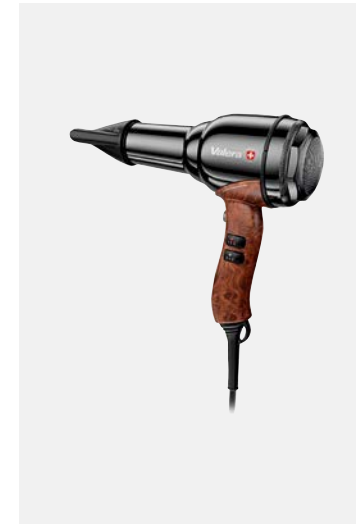

SWISS STEEL MASTER

6 Temperaturkombinationen
6 Schaltkombis & Ionen-Generator
2.100 Watt
VPE: 6 Stk

SM 588.02 RC BL BY VALERA