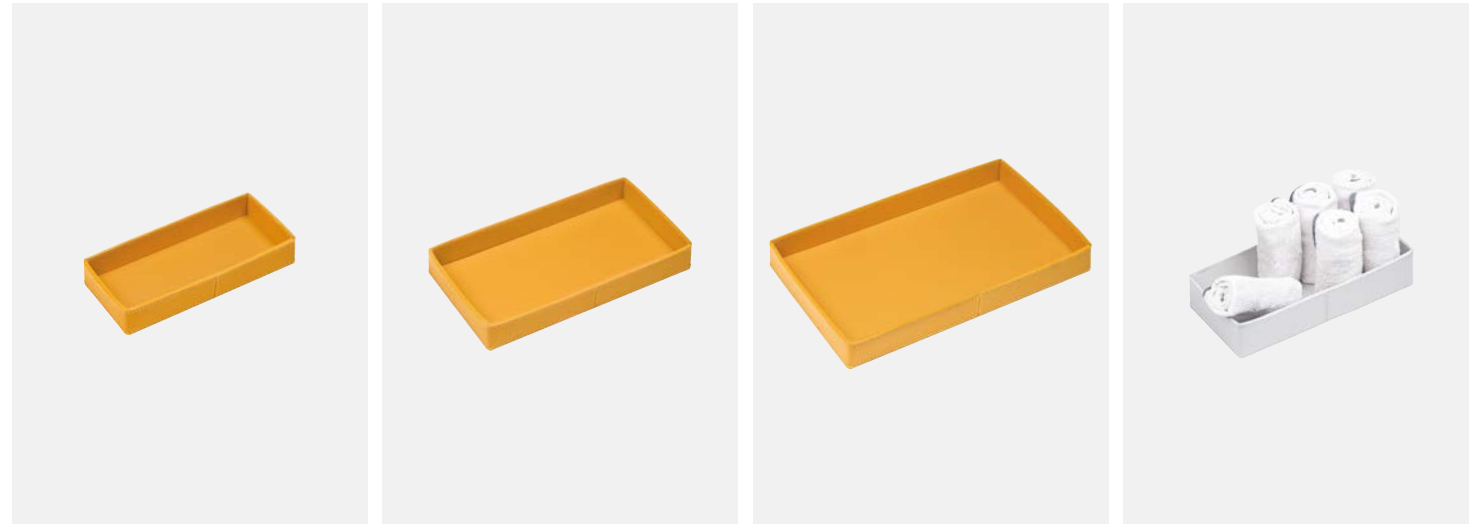

TABLETT OMEGA S

Größe: 20,5 x 9,5 x 3,5 cm
Material: Kunstleder
UV-beständiges Finish
Rechteckig

TCR1183

TABLETT OMEGA M

Größe: 25,5 x 14 x 3,5 cm
Material: Kunstleder
UV-beständiges Finish
Rechteckig

TCR1184

TABLETT OMEGA L

Größe: 30,5 x 18,5 x 3,5 cm
Material: Kunstleder
UV-beständiges Finish
Rechteckig

TCR1185

TABLETT NARCISO S

Größe: 24,5 x 12,5 x 6 cm
Material: Kunstleder
UV-beständiges Finish
Rechteckig

TCR7011