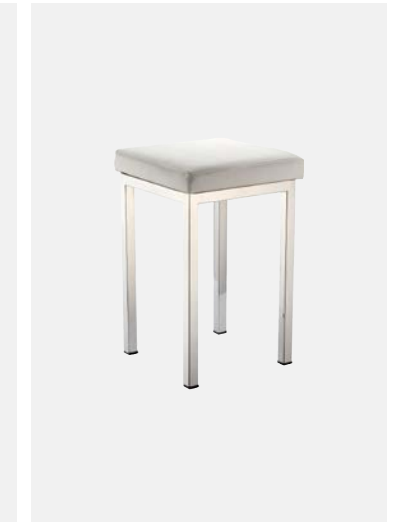

BADHOCKER

Größe: 33 x 43 x 33 cm
Sitzfläche: Kunstleder weiß
Füße: Inox glanz
2.20.22