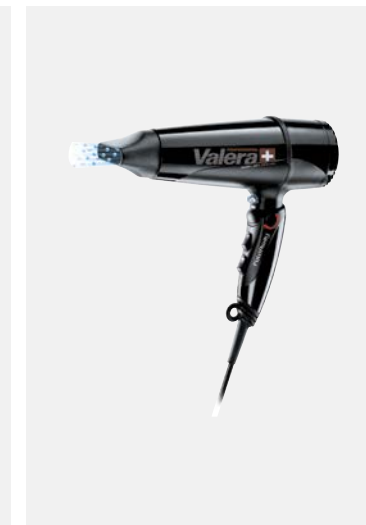

FOLD AWAY IONIC

6 Lüfterstufen
6 Temperaturstufen & Ionen-Generator
2.000 Watt
VPE: 6 Stk

SL 5400 TF BY VALERA