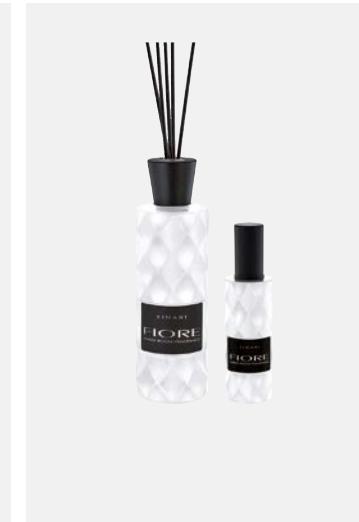

FIORE

Diffusor: 500 ml
Raumspray: 100 ml
Duftnoten: Rosenholz, Jasmin,
Orchidee, Maiglöckchen, Tagetes,
Moschusnoten