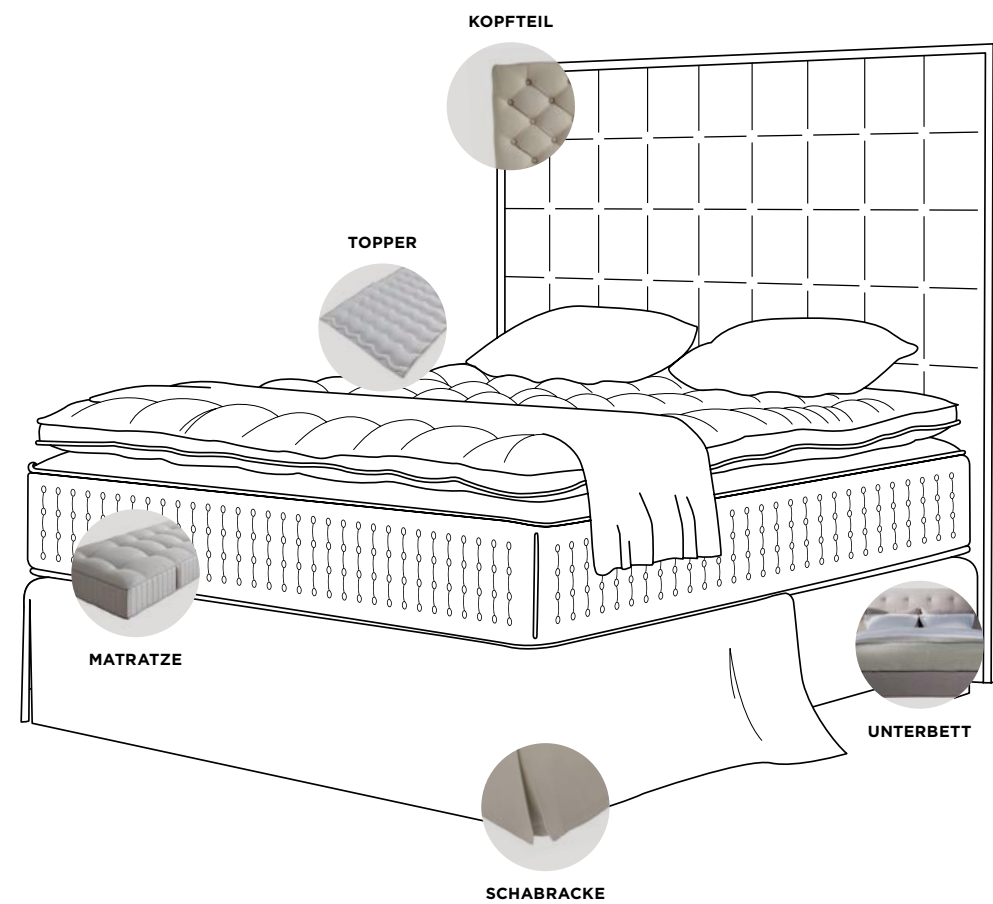

MATRATZEN

Die handgefertigten Taschenfederkernmatratzen von Savoy mit thermisch vergüteten Federn und anspruchsvollem Polsteraufbau sind handwerklich geheftet und nicht verklebt. Mit einem Drellbezug in reiner Viskose sind sie in bis zu 3 Federkraftausführungen erhältlich.

TOPPER

Verwöhnen Sie Ihre Gäste mit Schlafgenuss pur, vollendet abgestimmt auf das SCHRAMM Zwei-Matratzen-System. Topper aus pflegeleichten Materialien wie Jersey-Piqué oder Baumwolle erhöhen den Komfort, schonen die Matratze und machen den täglichen Zimmerservice einfacher. Perfekter Schlafkomfort, kombiniert mit der hygienischen Funktionalität dieser Profiserie. Feinste Materialien für königlichen Schlafkomfort – unwiderstehlich und traumhaft bequem.