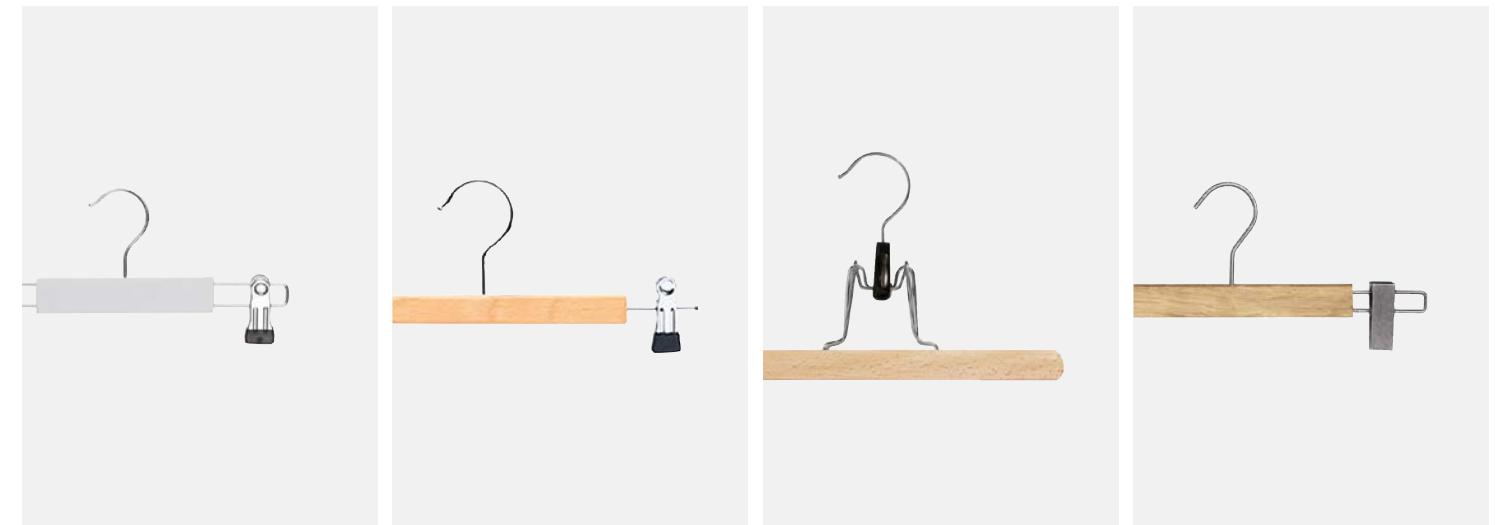

HOSENSPANNER LOTUS

Modell mit seitlichen, gummierten Clips
Länge: 26 cm, Stärke: 12 mm
Holz: Lotus schwarz oder weiß gebeizt
VPE: 50 Stk

C 1618-14 W

HOSENSPANNER BUCHE

Modell mit seitlichen, gummierten Clips
Längen: 28 cm, 32 cm, Stärke: 10 mm
Holz: Buche
VPE: 50 Stk

1609

HOSENSPANNER BUCHE

Modell mit weißer Filzeinlage innen
Länge: 25 cm, Stärke: 20 mm
Holz: Buche
VPE: 50 Stk

456 P

HOSENSPANNER EICHE

Modell mit seitlichen Clips
Länge: 35 cm, Stärke: 12 mm
Holz: Eiche
VPE: 50 Stk

1612 ER