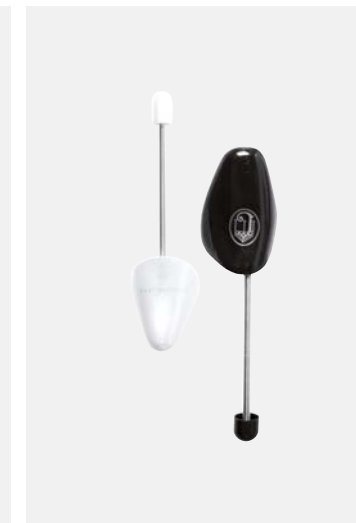

SCHUHSPANNER

Größe Herren: ca. 8 x 31 cm
Größe Damen: ca. 8 x 27,5 cm
Material: Kunststoff und Holz
Personalisierung: Siebdruck
Farben: weiß, schwarz