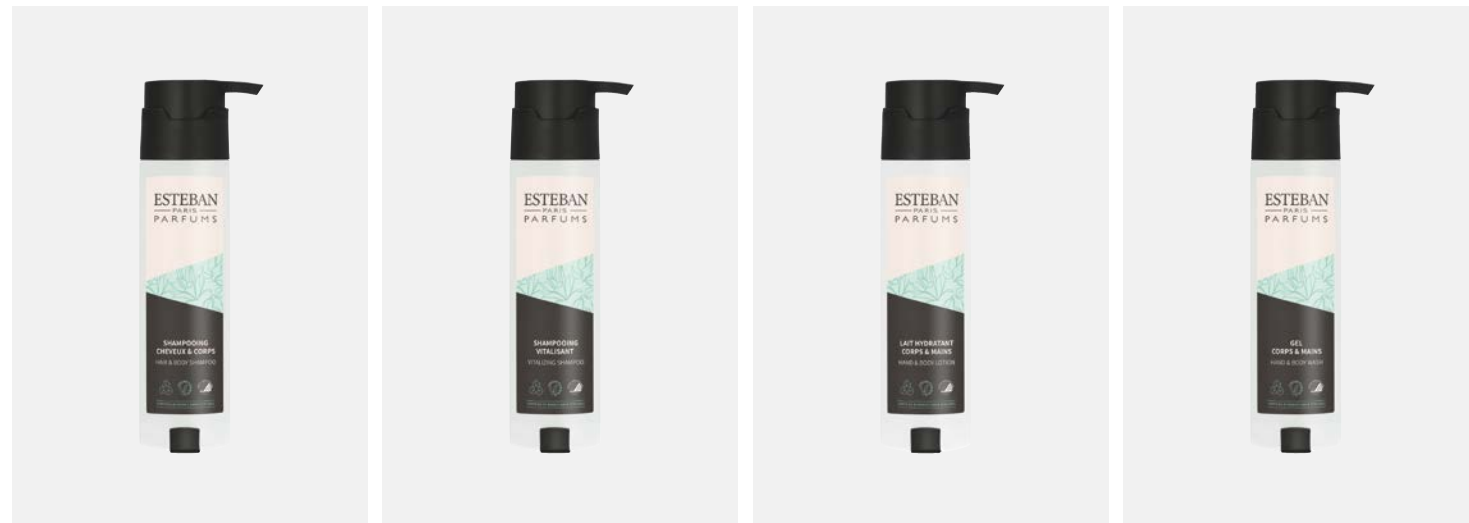

HAAR & KÖRPERSHAMPOO

Shape
Inhalt: 300 ml
VPE: 30 Stk
ESN300SPSHB

SHAMPOO

Shape
Inhalt: 300 ml
VPE: 30 Stk
ESN300SPSHA

HAND & BODY LOTION

Shape
Inhalt: 300 ml
VPE: 30 Stk
ESN300SPHBL

HAND & KÖRPERSEIFE

Shape
Inhalt: 300 ml
VPE: 30 Stk
ESN300SPHNB

3 lt Refills für Pumpspender erhältlich