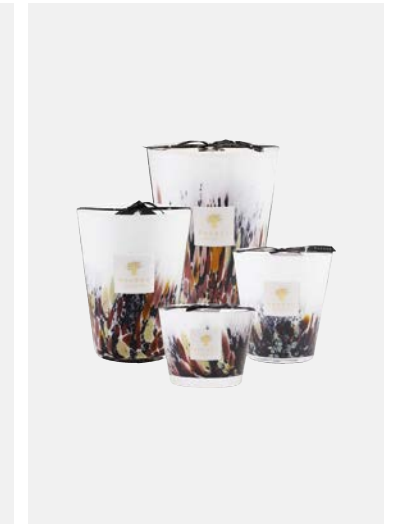

RAINFOREST

Höhen: 35 cm, 24 cm, 16 cm, 10 cm
Brenndauer: 800 h, 400 h, 150 h, 60 h
Duftnoten: Galbanum, Gaiac-Wald,
Zerknittertes Blatt
Linie: Tanjung