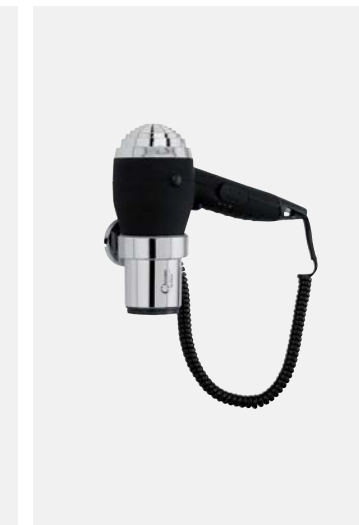

010308 BY ALISEO

**PHOENIX E**

2 Schaltstufen
Ein/Aus-Sicherheitsschalter
1.200 Watt, mit Spiralkabel
VPE: 1 Stk

010321 BY ALISEO

**CHROMO**

2 Schaltstufen
Halterung mit Diebstahlschutz
1.200 Watt, mit Spiralkabel
VPE: 1 Stk