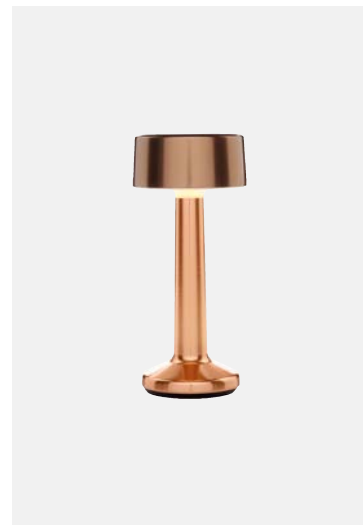

CYLINDER 2-TONE

Größe: Ø 10 x 22,7 cm
Material: Aluminium
Farbe: bronze und rosè gold
Viele unterschiedliche Farbkombis möglich