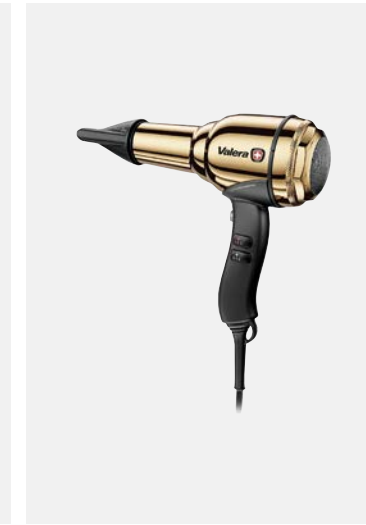

SWISS STEEL MASTER

6 Lüfterstufen
6 Temperaturstufen
2.100 Watt
VPE: 6 Stk

SM 588.01 GD BY VALERA