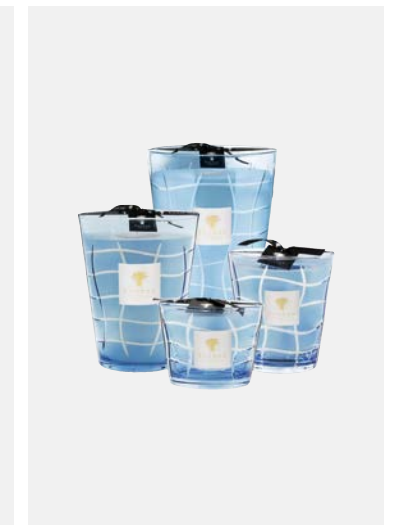

WAVES

Höhen: 35 cm, 24 cm, 16 cm, 10 cm
Brenndauer: 800 h, 400 h, 150 h, 60 h
Duftnoten: Neroli, Meeressgisch,
Treibholz
Linie: Belharra