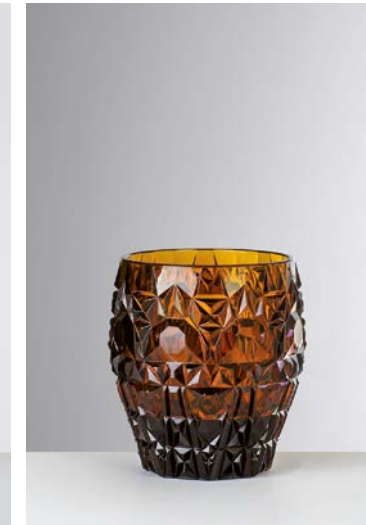

211PFTB01100000

ITALIA ACQUA

Größe: Ø 9,5 x 10 cm
 Inhalt: 290 ml
 Material: Acryl
 VPE: 6 Stk

WINSTON ACQUA

Größe: Ø 9 x 10 cm
 Inhalt: 295 ml
 Material: Acryl
 VPE: 6 Stk

MILLE E UNA NOTTE

Größe: Ø 9 x 11 cm
 Inhalt: 295 ml
 Material: Acryl
 VPE: 6 Stk