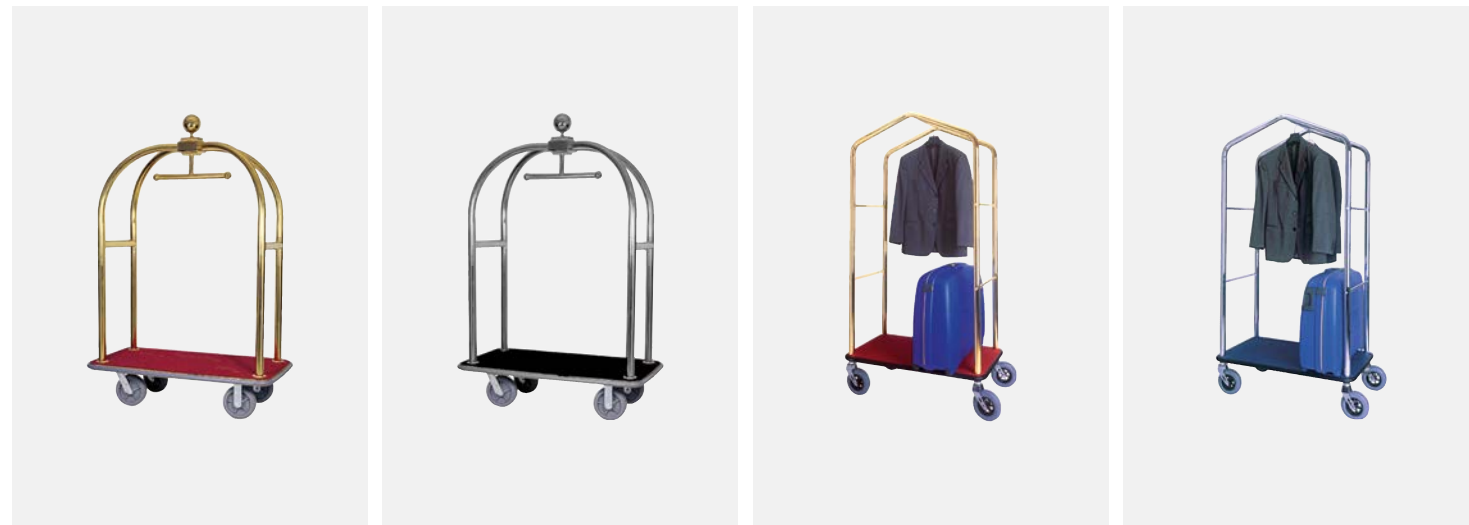

KOFFERWAGEN

Größe: 124 x 64 x 190 cm
Material: vermessingter Stahl
Auflage in bordeaux
4 Lenkrollen

PV2001

KOFFERWAGEN

Größe: 124 x 64 x 190 cm
Vermessingter oder verchromter Stahl
Auflage in bordeaux oder schwarz
4 Lenkrollen

PV2001I (INOX), PV2001 (MESSING)

KOFFERWAGEN

Größe: 95 x 55 x 183 cm
Material: vermessingter Stahl
Auflage in bordeaux
4 Lenkrollen

PV4055

KOFFERWAGEN

Größe: 95 x 55 x 183 cm
Material: verchromter Stahl
Auflage in blau
4 Lenkrollen

PV4056