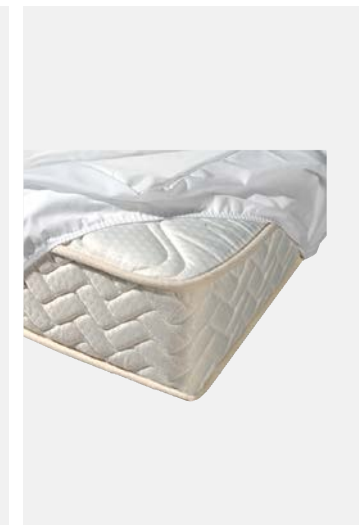

MATRATZENSCHUTZ PVC

Feuerfester und hypoallergener
Matratzenschutz mit Gummizug
Wasserdichtes, hygienisches und
atmungsaktives Gewebe aus 100%
Baumwolle mit PVC-Beschichtung
Mit Wasser waschbar bei 60°