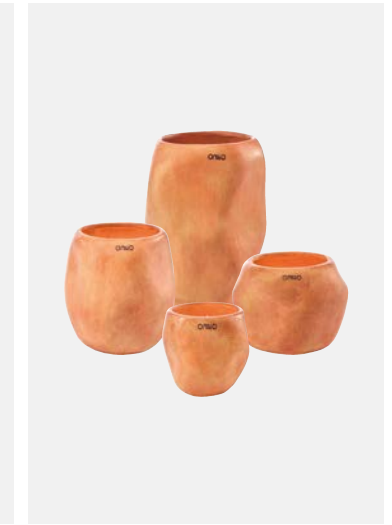

CAPE

Höhen: 30 cm, 20 cm, 14 cm, 13 cm
Brenndauer: 600 h, 300 h, 200 h, 65 h
Farbe: terra
Duftnoten: são tomé, escape

ON531, ON530, ON529, ON528